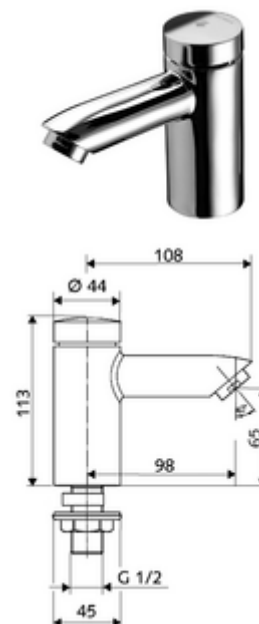

Numer katalogowy: 02 130 06 99

samozamykający zawór stojący PETIT SC HD-K - wysokie ciśnienie woda zimna / woda wstępnie zmieszana

Uruchamianie ręczne ze zautomatyzowanym procesem zamykania. Łatwe ustawienie czasu wypływu.

Zakres dostawy

- Samozamykająca armatura jednootworowa
 - Regulator strumienia
- Elementy montażowe do montażu umywalki

Dane techniczne

- : 2 - 15 s (7 s)
- S_Durchfluss: maks. 5 l/min niezależnie od ciśnienia
- Ciśnienie robocze: 1,0 - 5,0 bar
- Maks. ciśnienie statyczne: 8 bar
- Maks. temperatura robocza: 70 °C (80 °C w celu dezynfekcji termicznej)
- Przyłącze: DN 15 G 1/2 GZ
- Materiał: Obudowa Mosiądz odporny na odcynkowanie
- Powierzchnia: Chrom
- Certyfikaty: P-IX 19958/IO, dr, Watermark, WELS
- null: I
- Klasa przepływu: O

Dane dotyczące dostawy

- Waga: 0,98 kg/szt.
- Jednostka wysyłkowa: 1

Osprzęt wymagany

rozeta z otworem na kurek PETIT

Nr artykułu: 76 063 06 99

Osprzęt zalecany

Perlator maks. 5,7 l/min niezależnie od ciśnienia, zabezpieczony przed kradzieżą	Nr artykułu: 02 121 06 99
elastyczny wąż Clean-Flex S	Nr artykułu: 10 318 06 99 albo
elastyczny wąż Clean-Flex S	Nr artykułu: 10 319 06 99 albo
zawór kątowy z funkcją regulacji COMFORT z filtrem	Nr artykułu: 05 430 06 99 albo
zawór kątowy z funkcją regulacji COMFORT z filtrem	Nr artykułu: 05 428 06 99 albo
umywalkowy zawór odpływowy OPEN	Nr artykułu: 02 002 06 99 albo
umywalkowy zawór odpływowy PUSH OPEN	Nr artykułu: 02 000 06 99 albo