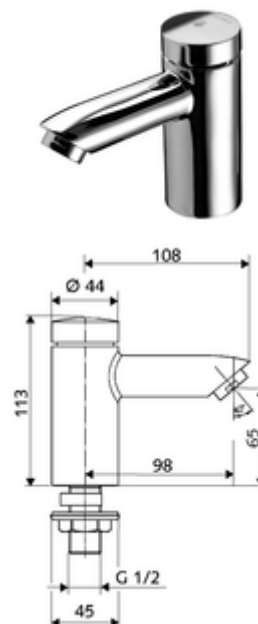

Numer katalogowy: 02 130 06 99

samozamykający zawór stojący PETIT SC HD-K - wysokie ciśnienie woda zimna / woda wstępnie zmieszana

Uruchamianie ręczne ze zautomatyzowanym procesem zamykania. Łatwe ustawienie czasu wypływu.

Zakres dostawy

- Samozamykająca armatura jednotworowa
 - Regulator strumienia
- Elementy montażowe do montażu umywalki

Dane techniczne

- : 2 - 15 s (7 s)
- S_Durchfluss: maks. 5 l/min niezależnie od ciśnienia
- Ciśnienie robocze: 1,0 - 5,0 bar
- Maks. ciśnienie statyczne: 8 bar
- Maks. temperatura robocza: 70 °C (80 °C w celu dezynfekcji termicznej)
- Przyłącze: DN 15 G 1/2 GZ
- Materiał: Obudowa Mosiądz odporny na odcynkowanie
- Powierzchnia: Chrom
- Certyfikaty: P-IX 19958/IO, dr, Watermark, WELS
- null: I
- Klasa przepływu: O

Dane dotyczące dostawy

- Waga: 0,98 kg/szt.
- Jednostka wysyłkowa: 1

Osprzęt wymagany

rozeta z otworem na kurek PETIT

Nr artykułu: 76 063 06 99

Osprzęt zalecany

Perlator maks. 5,7 l/min niezależnie od ciśnienia, zabezpieczony przed kradzieżą	Nr artykułu: 02 121 06 99
elastyczny wąż Clean-Flex S	Nr artykułu: 10 318 06 99 albo
elastyczny wąż Clean-Flex S	Nr artykułu: 10 319 06 99 albo
zawór kątowy z funkcją regulacji COMFORT z filtrem	Nr artykułu: 05 430 06 99 albo
zawór kątowy z funkcją regulacji COMFORT z filtrem	Nr artykułu: 05 428 06 99 albo
umywalkowy zawór odpływowy OPEN	Nr artykułu: 02 002 06 99 albo
umywalkowy zawór odpływowy PUSH OPEN	Nr artykułu: 02 000 06 99 albo