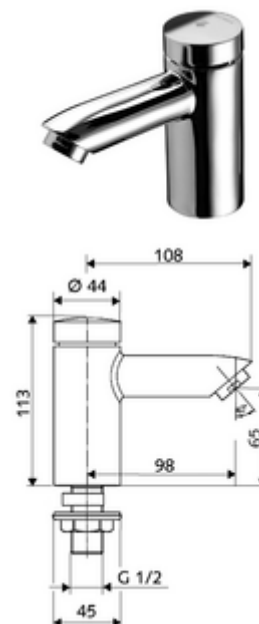

Numer katalogowy: 02 122 06 99

samozamykający zawór stojący PETIT SC HD-K - wysokie ciśnienie woda zimna / woda wstępnie zmieszana

Uruchamianie ręczne ze zautomatyzowanym procesem zamykania. Łatwe ustawienie czasu wypływu.

Zakres dostawy

- Samozamykająca armatura jednootworowa
 - Regulator strumienia
- Elementy montażowe do montażu umywalki

Dane techniczne

- : 2 - 15 s (7 s)
- S_Durchfluss: maks. 5 l/min niezależnie od ciśnienia
- Ciśnienie robocze: 1,0 - 5,0 bar
- Maks. ciśnienie statyczne: 8 bar
- Maks. temperatura robocza: 70 °C (80 °C w celu dezynfekcji termicznej)
- Przyłącze: DN 15 G 1/2 GZ
- Materiał: Obudowa Mosiądz do wody pitnej
- Powierzchnia: Chrom
- Certyfikaty: P-IX 19958/IO, DIN-DVGW, WRAS
- null: I
- Klasa przepływu: O

Dane dotyczące dostawy

- Waga: 1,00 kg/szt.
- Jednostka wysyłkowa: 10

Osprzęt wymagany

rozeta z otworem na kurek PETIT

Nr artykułu: 76 063 06 99

Osprzęt zalecany

Perlator maks. 5,7 l/min niezależnie od ciśnienia, zabezpieczony przed kradzieżą	Nr artykułu: 02 121 06 99
elastyczny wąż Clean-Flex S	Nr artykułu: 10 318 06 99 albo
elastyczny wąż Clean-Flex S	Nr artykułu: 10 319 06 99 albo
zawór kątowy z funkcją regulacji COMFORT z filtrem	Nr artykułu: 05 430 06 99 albo
zawór kątowy z funkcją regulacji COMFORT z filtrem	Nr artykułu: 05 428 06 99 albo
umywalkowy zawór odpływowy OPEN	Nr artykułu: 02 002 06 99 albo
umywalkowy zawór odpływowy PUSH OPEN	Nr artykułu: 02 000 06 99 albo