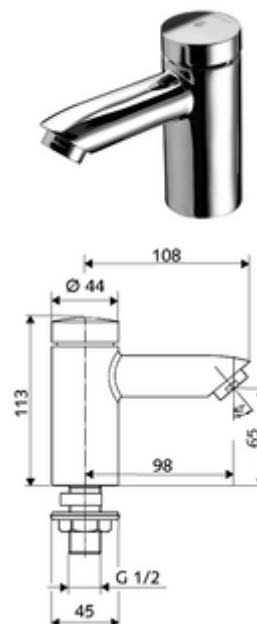

## samozamykający zawór stojący PETIT SC HD-K - wysokie ciśnienie woda zimna / woda wstępnie zmieszana

Uruchamianie ręczne ze zautomatyzowanym procesem zamykania. Łatwe ustawienie czasu wypływu.

### Zakres dostawy

- Samozamykająca armatura jednootworowa
  - Regulator strumienia
- Elementy montażowe do montażu umywalki