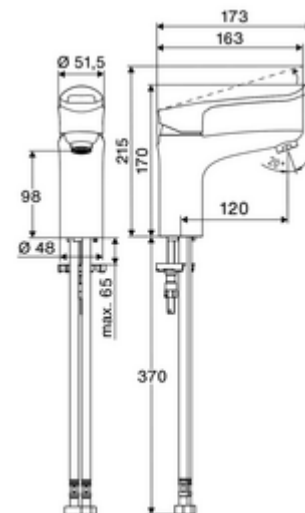

Numer katalogowy: 02 187 06 99

Bateria umywalkowa MODUS Care EH-T HD-M - wysokie ciśnienie, mieszacz, wkład ThermoProtect

Kompakte Einhebelmischer-Armatur mit Bügelhebel.

Zakres dostawy

- Jednouchwytowa armatura jednootworowa
 - Mieszacz jednouchwytowy
 - Wkład ceramiczny ThermoProtect z blokadą temperatury 38° C, ochrona przed oparzeniem na wypadek braku wody zimnej
 - Niskoaerizowane regulator strumienia (dysza laminarna)
- 2 elastyczne węże przyłączeniowe Clean-Fix S G 3/8 GW x 440 mm, ze zintegrowanym antyskażeniowym zaworem zwrotnym (AZZ, EN 1717: EB) i filtrem wstępnym
- Elementy montażowe do montażu umywalki

Dane techniczne

- Belgauqua: maks. 5 l/min niezależnie od ciśnienia
- Ciśnienie robocze: 1,0 - 5,0 bar
- Maks. ciśnienie statyczne: 8 bar
- Maks. temperatura robocza: 70 °C
- Max. Auslauftemperatur: 38 °C
- Przyłącze: 2x G 3/8 GW
- Materiał: Uruchamianie Ciśnieniowy odlew cynkowy; Obudowa Mosiądz do wody pitnej
- Powierzchnia: Chrom

Dane dotyczące dostawy

- Waga: 1,81 kg/Sztuk
- Jednostka wysyłkowa: 1

Osprzęt zalecany

Perlator zestaw LEED 1,3 l

Perlator zestaw 3,0 l/min niezależnie od ciśnienia

Perlator maks. 5,7 l/min niezależnie od ciśnienia, zabezpieczony przed kradzieżą

Zestaw ogranicznika ciśnienia

umywalkowy zawór odpływowy OPEN

umywalkowy zawór odpływowy PUSH OPEN

Nr artykułu: 28 931 06 99 albo

Nr artykułu: 28 932 06 99 albo

Nr artykułu: 02 121 06 99 albo

Nr artykułu: 28 525 06 99