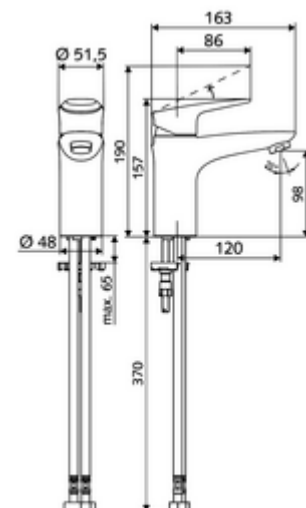

Numer katalogowy: 02 183 06 99

Bateria umywalkowa MODUS EH HD-M - wysokie ciśnienie mieszacz

Zakres dostawy

- Jednouchwytywa armatura jednootworowa
  - Mieszacz jednouchwytowy
  - Wkład ceramiczny armatury jednouchwytovej z nastawnym ogranicznikiem wody gorącej i przepływu
  - Regulator strumienia
- 2 elastyczne węże przyłączeniowe Clean-Fix S G 3/8 GW x 440 mm, ze zintegrowanym antyskażeniowym zaworem zwrotnym (AZZ, EN 1717: EB) i filtrem wstępnym
- Elementy montażowe do montażu umywalki

Dane techniczne

- Belgacqua: maks. 5 l/min niezależnie od ciśnienia
- Ciśnienie robocze: 1,0 - 5,0 bar
- Maks. ciśnienie statyczne: 8 bar
- Maks. temperatura robocza: 70 °C (80 °C w celu dezynfekcji termicznej)
- Przyłącze: 2x G 3/8 GW
- Materiał: Uruchamianie Ciśnieniowy odlew cynkowy; Obudowa Mosiądz do wody pitnej
- Powierzchnia: Chrom
- Certyfikaty: P-IX 29002/IO, Belgacqua
- Klasa przepływu: O

Dane dotyczące dostawy

- Waga: 1,77 kg/Sztuk
- Jednostka wysyłkowa: 1

Osprzęt zalecany

Perlator zestaw LEED 1,3 l

Nr artykułu: 28 931 06 99 albo

Perlator zestaw 3,0 l/min niezależnie od ciśnienia

Nr artykułu: 28 932 06 99 albo

Perlator maks. 5,7 l/min niezależnie od ciśnienia, zabezpieczony przed kradzieżą

Nr artykułu: 02 121 06 99 albo

zawór kątowy termostatyczny

Nr artykułu: 09 414 06 99

umywalkowy zawór odpływowy OPEN

Nr artykułu: 02 002 06 99 albo

umywalkowy zawór odpływowy PUSH OPEN

Nr artykułu: 02 000 06 99 albo

Uwaga

- Umrüstung auf Bügelhebel MODUS Care EH-T 70 004 06 99 möglich, siehe Ersatzteile.