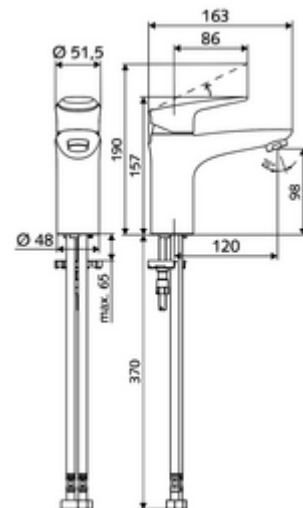

### Zakres dostawy

- Jednouchwytywa armatura jednootworowa
  - Mieszacz jednouchwytowy
  - Wkład ceramiczny ThermoProtect z blokadą temperatury 38° C, ochrona przed oparzeniem na wypadek braku wody zimnej
  - Obudowa całkowicie metalowa, odporna na wandalizm
  - Regulator strumienia
- 2 elastyczne węże przyłączeniowe Clean-Fix S G 3/8 GW x 440 mm, ze zintegrowanym antyskażeniowym zaworem zwrotnym (AZZ, EN 1717: EB) i filtrem wstępnym
- Elementy montażowe do montażu umywalki

### Dane techniczne

- S\_Durchfluss: maks. 5 l/min niezależnie od ciśnienia
- Ciśnienie robocze: 1,0 - 5,0 bar
- Maks. ciśnienie statyczne: 8 bar
- Maks. temperatura robocza: 70 °C
- Collection\_Root\_Attribute\_71: 38 °C
- Przyłącze: 2x G 3/8 GW
- Materiał: Uruchamianie Ciśnieniowy odlew cynkowy, Obudowa Mosiądz do wody pitnej
- Powierzchnia: Chrom
- Certyfikaty: P-IX 29002/IO, DIN-DVGW, Belgaqua
- null: I
- Klasa przepływu: O

### Dane dotyczące dostawy

- Waga: 1,77 kg/szt.
- Jednostka wysyłkowa: 1