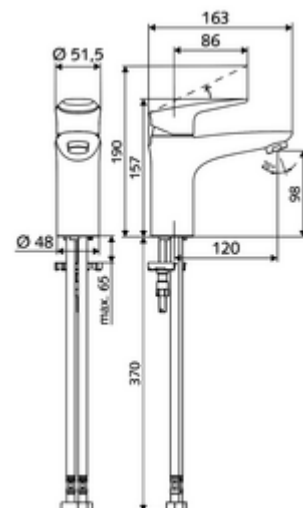

Numer katalogowy: 02 182 06 99

Bateria umywalkowa MODUS EH-T HD-M - wysokie ciśnienie, mieszacz, wkład ThermoProtect

Kompakte Einhebelmischer-Armatur mit Designhebel.

Zakres dostawy

- Jednouchwytywa armatura jednootworowa
 - Mieszacz jednouchwytowy
 - Wkład ceramiczny ThermoProtect z blokadą temperatury 38° C, ochrona przed oparzeniem na wypadek braku wody zimnej
 - Obudowa całkowicie metalowa, odporna na wandalizm
 - Regulator strumienia
- 2 elastyczne węże przyłączeniowe Clean-Fix S G 3/8 GW x 440 mm, ze zintegrowanym antyskażeniowym zaworem zwrotnym (AZZ, EN 1717: EB) i filtrem wstępnym
- Elementy montażowe do montażu umywalki

Dane techniczne

- S_Durchfluss: maks. 5 l/min niezależnie od ciśnienia
- Ciśnienie robocze: 1,0 - 5,0 bar
- Maks. ciśnienie statyczne: 8 bar
- Maks. temperatura robocza: 70 °C
- Collection_Root_Attribute_71: 38 °C
- Przyłącze: 2x G 3/8 GW
- Materiał: Uruchamianie Ciśnieniowy odlew cynkowy, Obudowa Mosiądz do wody pitnej
- Powierzchnia: Chrom
- Certyfikaty: P-IX 29002/IO, DIN-DVGW, Belgaqua
- null: I
- Klasa przepływu: O

Dane dotyczące dostawy

- Waga: 1,77 kg/szt.
- Jednostka wysyłkowa: 1

Osprzęt zalecany

Perlator zestaw LEED 1,3 l	Nr artykułu: 28 931 06 99 albo
Perlator zestaw 3,0 l/min niezależnie od ciśnienia	Nr artykułu: 28 932 06 99 albo
Perlator maks. 5,7 l/min niezależnie od ciśnienia, zabezpieczony przed kradzieżą	Nr artykułu: 02 121 06 99 albo
Zestaw ogranicznika ciśnienia	Nr artykułu: 28 525 06 99
umywalkowy zawór odpływowy OPEN	Nr artykułu: 02 002 06 99 albo
umywalkowy zawór odpływowy PUSH OPEN	Nr artykułu: 02 000 06 99 albo