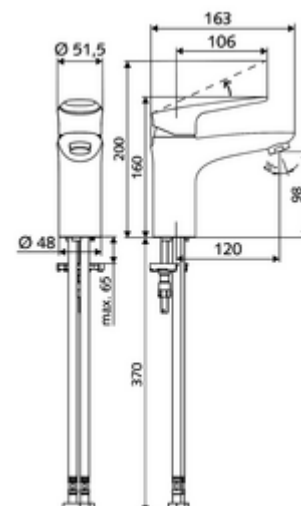

Numer katalogowy: 02 180 06 99

Bateria umywalkowa MODUS EH-T HD-M - wysokie ciśnienie, mieszacz, wkład ThermoProtect

Kompakte Einhebelmischer-Armatur mit Bügelhebel.

Zakres dostawy

- Jednouchwytywa armatura jednootworowa
 - Mieszacz jednouchwytowy
 - Wkład ceramiczny ThermoProtect z blokadą temperatury 38° C, ochrona przed oparzeniem na wypadek braku wody zimnej
 - Obudowa całkowicie metalowa, odporna na wandalizm
 - Regulator strumienia
- 2 elastyczne węże przyłączeniowe Clean-Fix S G 3/8 GW x 440 mm, ze zintegrowanym antyskażeniowym zaworem zwrotnym (AZZ, EN 1717: EB) i filtrem wstępnym
- Elementy montażowe do montażu umywalki

Dane techniczne

- S_Durchfluss: maks. 5 l/min niezależnie od ciśnienia
- Ciśnienie robocze: 1,0 - 5,0 bar
- Maks. ciśnienie statyczne: 8 bar
- Maks. temperatura robocza: 70 °C
- Collection_Root_Attribute_71: 38 °C
- Przyłącze: 2x G 3/8 GW
- Materiał: Uruchamianie Ciśnieniowy odlew cynkowy, Obudowa Mosiądz do wody pitnej
- Powierzchnia: Chrom
- Certyfikaty: P-IX 29002/IO, DIN-DVGW, Belgaqua
- null: I
- Klasa przepływu: O

Dane dotyczące dostawy

- Waga: 1,73 kg/szt.
- Jednostka wysyłkowa: 1

Osprzęt zalecany

Perlator zestaw LEED 1,3 l	Nr artykułu: 28 931 06 99 albo
Perlator zestaw 3,0 l/min niezależnie od ciśnienia	Nr artykułu: 28 932 06 99 albo
Perlator maks. 5,7 l/min niezależnie od ciśnienia, zabezpieczony przed kradzieżą	Nr artykułu: 02 121 06 99 albo
Zestaw ogranicznika ciśnienia	Nr artykułu: 28 525 06 99
umywalkowy zawór odpływowy OPEN	Nr artykułu: 02 002 06 99 albo
umywalkowy zawór odpływowy PUSH OPEN	Nr artykułu: 02 000 06 99 albo