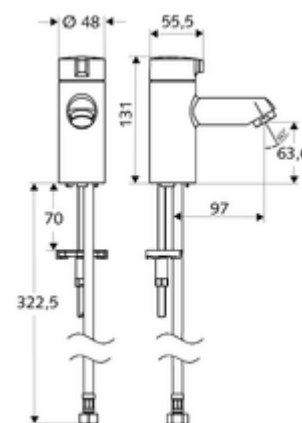

Numer katalogowy: 02 142 06 99

zawór stojący wody zimnej MODUS K HD-K - wysokie ciśnienie woda zimna / woda wstępnie zmieszana

Kompaktowa armatura otw./zamk. do małych umywalk.

Zakres dostawy

- Zawór stojący
 - Głowica ceramiczna
 - Obudowa całkowicie metalowa, odporna na wandalizm
- Elastyczny wąż przyłączeniowy Clean-Fix S G 3/8 GW x 380 mm
- Elementy montażowe do montażu umywalki

Dane techniczne

- S_Durchfluss: maks. 5 l/min niezależnie od ciśnienia
- Ciśnienie robocze: 1,0 - 5,0 bar
- Maks. ciśnienie statyczne: 8 bar
- Maks. temperatura robocza: 70 °C (80 °C w celu dezynfekcji termicznej)
- Przyłącze: G 3/8 GW
- Materiał: Uruchamianie Ciśnieniowy odlew cynkowy, Obudowa Mosiądz do wody pitnej
- Powierzchnia: Chrom

Dane dotyczące dostawy

- Waga: 1,23 kg/szt.
- Jednostka wysyłkowa: 1

Osprzęt zalecany

Perlator maks. 5,7 l/min niezależnie od ciśnienia, Nr artykułu: 02 121 06 99
zabezpieczony przed kradzieżą

zawór kątowy z funkcją regulacji COMFORT z filtrem Nr artykułu: 05 428 06 99 albo
zawór kątowy z funkcją regulacji COMFORT z filtrem Nr artykułu: 05 429 06 99 albo

umywalkowy zawór odpływowy OPEN Nr artykułu: 02 002 06 99 albo
umywalkowy zawór odpływowy PUSH OPEN Nr artykułu: 02 000 06 99 albo