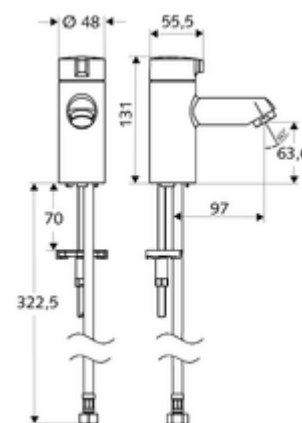

Numer katalogowy: 02 142 06 99

zawór stojący wody zimnej MODUS K HD-K - wysokie ciśnienie woda zimna / woda wstępnie zmieszana

Kompaktowa armatura otw./zamk. do małych umywalk.

Zakres dostawy

- Zawór stojący
 - Głowica ceramiczna
 - Obudowa całkowicie metalowa, odporna na wandalizm
- Elastyczny wąż przyłączeniowy Clean-Fix S G 3/8 GW x 380 mm
- Elementy montażowe do montażu umywalki

Dane techniczne

- S_Durchfluss: maks. 5 l/min niezależnie od ciśnienia
- Ciśnienie robocze: 1,0 - 5,0 bar
- Maks. ciśnienie statyczne: 8 bar
- Maks. temperatura robocza: 70 °C (80 °C w celu dezynfekcji termicznej)
- Przyłącze: G 3/8 GW
- Materiał: Uruchamianie Ciśnieniowy odlew cynkowy, Obudowa Mosiądz do wody pitnej
- Powierzchnia: Chrom

Dane dotyczące dostawy

- Waga: 1,23 kg/szt.
- Jednostka wysyłkowa: 1

Osprzęt zalecany

Perlator maks. 5,7 l/min niezależnie od ciśnienia, Nr artykułu: 02 121 06 99
zabezpieczony przed kradzieżą
zawór kątowy z funkcją regulacji COMFORT z filtrem Nr artykułu: 05 428 06 99 albo
zawór kątowy z funkcją regulacji COMFORT z filtrem Nr artykułu: 05 429 06 99 albo
umywalkowy zawór odpływowy OPEN Nr artykułu: 02 002 06 99 albo
umywalkowy zawór odpływowy PUSH OPEN Nr artykułu: 02 000 06 99 albo