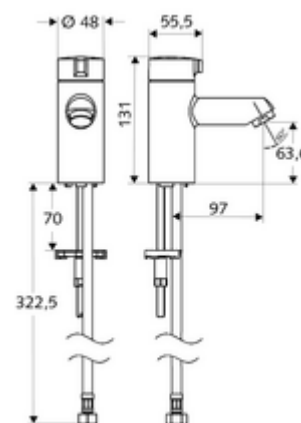

### Zakres dostawy

- Zawór stojący
  - Głowica ceramiczna
  - Obudowa całkowicie metalowa, odporna na wandalizm
- Elastyczny wąż przyłączeniowy Clean-Fix S G 3/8 GW x 380 mm
- Elementy montażowe do montażu umywalki

### Dane techniczne

- S\_Durchfluss: maks. 5 l/min niezależnie od ciśnienia
- Ciśnienie robocze: 1,0 - 5,0 bar
- Maks. ciśnienie statyczne: 8 bar
- Maks. temperatura robocza: 70 °C (80 °C w celu dezynfekcji termicznej)
- Przyłącze: G 3/8 GW
- Materiał: Uruchamianie Ciśnieniowy odlew cynkowy, Obudowa Mosiądz do wody pitnej
- Powierzchnia: Chrom

### Dane dotyczące dostawy

- Waga: 1,23 kg/szt.
- Jednostka wysyłkowa: 1

### Osprzęt zalecany

Perlator maks. 5,7 l/min niezależnie od ciśnienia, Nr artykułu: 02 121 06 99  
zabezpieczony przed kradzieżą  
zawór kątowy z funkcją regulacji COMFORT z filtrem Nr artykułu: 05 428 06 99 albo  
zawór kątowy z funkcją regulacji COMFORT z filtrem Nr artykułu: 05 429 06 99 albo  
umywalkowy zawór odpływowy OPEN Nr artykułu: 02 002 06 99 albo  
umywalkowy zawór odpływowy PUSH OPEN Nr artykułu: 02 000 06 99 albo