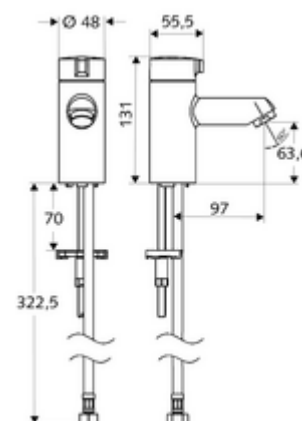

Numer katalogowy: 02 142 06 99

zawór stojący wody zimnej MODUS K HD-K - wysokie ciśnienie woda zimna / woda wstępnie zmieszana

Kompaktowa armatura otw./zamk. do małych umywalk.

Zakres dostawy

- Zawór stojący
 - Głowica ceramiczna
 - Obudowa całkowicie metalowa, odporna na wandalizm
- Elastyczny wąż przyłączeniowy Clean-Fix S G 3/8 GW x 380 mm
- Elementy montażowe do montażu umywalki

Dane techniczne

- Przepływ: maks. 5 l/min niezależnie od ciśnienia
- Ciśnienie robocze: 1,0 - 5,0 bar
- Maks. ciśnienie statyczne: 8 bar
- Maks. temperatura robocza: 70 °C (80 °C w celu dezynfekcji termicznej)
- Przyłącze: G 3/8 GW
- Materiał: Uruchamianie Ciśnieniowy odlew cynkowy, Obudowa Mosiądz do wody pitnej
- Powierzchnia: Chrom

Dane dotyczące dostawy

- Waga: 1,23 kg/szt.
- Jednostka wysyłkowa: 1

Osprzęt zalecany

Perlator maks. 5,7 l/min niezależnie od ciśnienia, Nr artykułu: 02 121 06 99
zabezpieczony przed kradzieżą
zawór kątowy z funkcją regulacji COMFORT z filtrem Nr artykułu: 05 428 06 99 albo
zawór kątowy z funkcją regulacji COMFORT z filtrem Nr artykułu: 05 429 06 99 albo
umywalkowy zawór odpływowy OPEN Nr artykułu: 02 002 06 99 albo
umywalkowy zawór odpływowy PUSH OPEN Nr artykułu: 02 000 06 99 albo