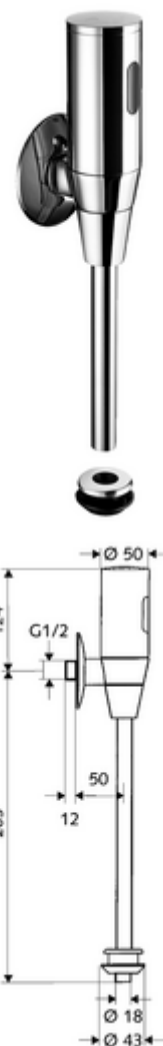

Dane techniczne

- Możliwość nastaw poprzez SSC
  - Zasięg czujnika (krótki / średni / długi)
  - Czas spłukiwania (1 - 15 s)
  - Przepłukiwanie antystagnacyjne (wył. / 5 - 600 s, co 1 - 240 h od ostatniego spłukania / co 1 - 240 h)
  - Przepłukiwanie wstępne (wył. / 1 s, czas blokady 5 - 60 min od ostatniego spłukania)
  - Automatyczny tryb stadionowy (wył. / 1s na każdego użytkownika, spłukiwanie pełne po 20 - 60 s od ostatniego użycia)
  - Przepłukiwanie syfonu (wył. / 1 - 240 h od ostatniego spłukania)
  - Tryb oszczędzania energii (wył. / 1 - 254 h od ostatniego użycia)
- Możliwość programowania zbliżeniowego
  - Zasięg czujnika (krótki / średni / długi)
  - Przepłukiwanie antystagnacyjne (wył. / 30 s, co 24 h od ostatniego spłukania / co 24 h)
  - Przepłukiwanie wstępne (wył. / 1 s)
  - Automatyczny tryb stadionowy (wył. / 1s na każdego użytkownika)
  - Przepłukiwanie syfonu (wył. / zał.)
  - Czas spłukiwania (1 - 15 s)
- Ciśnienie robocze: 1,0 - 5,0 bar
- Maks. ciśnienie statyczne: 8 bar
- Przyłącze: DN 15 G 1/2 GZ
- Wylot: łącznik wewnętrzny $\varnothing$ 43 mm (rura spłuczkowa $\varnothing$ 18 mm)
- Natężenie przepływu: 0,3 l/s, wg DIN EN 12541
- Materiał: Części układu wodnego Mosiądz do wody pitnej
- Powierzchnia: Chrom
- Certyfikaty: PA-IX 8952/II
- null: II, przy przepływie 100%

Dane dotyczące dostawy

- Waga: 1,24 kg/szt.
- Jednostka wysyłkowa: 1

Osprzęt zalecany

rura spłuczkowa $\varnothing$ 18 mm z odgięciem

Nr artykułu: 50 223 06 99

albo