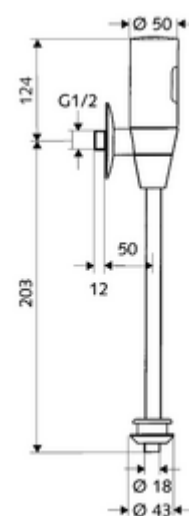

Numer katalogowy: 01 113 06 99

natynkowa spłuczka ciśnieniowa do pisuaru na podczerwień SCHELLTRONIC, DN 15

Zasilanie bateryjne. Parametryzowana przez SCHELL Single Control SSC.

Zakres dostawy

- Naścienna spłuczka ciśnieniowa do pisuaru
 - Zawór elektromagnetyczny 6 V z filtrem wstępnym
 - Odcięcie wstępne
 - Elektronika czujnika podczerwieni, programowalna
- 4x AAA baterie alkaliczne 1,5 V
- Łącznik wewnętrzny do pisuaru
- Rozeta przesuwna \varnothing 80 mm
- Rura spłuczkowa \varnothing 18 mm x 193 mm

Dane dotyczące dostawy

- Waga: 1,24 kg/szt.
- Jednostka wysyłkowa: 1

Osprzęt zalecany

rura spłuczkowa \varnothing 18 mm z odgięciem

Nr artykułu: 50 223 06 99 albo

łącznik zewnętrzny do pisuaru

Nr artykułu: 27 820 06 99