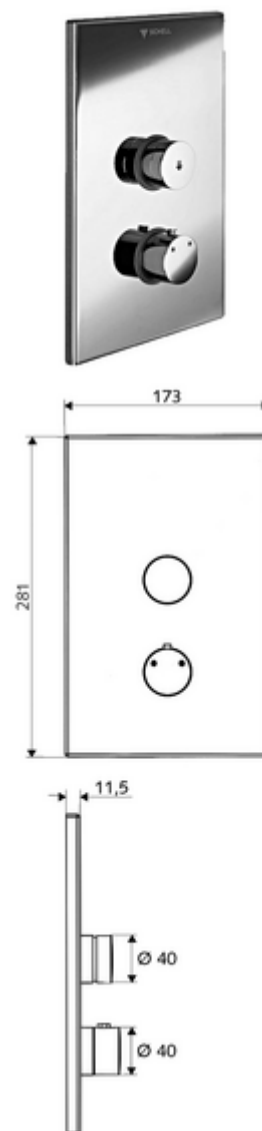

Numer katalogowy: 01 809 28 99

podtynkowy natrysk ścienny LINUS D-SC-T Mieszacz, ThermoProtect termostat

Do skrzynki podtynkowej Masterbox WBD-SC-T. Uruchamianie ręczne ze zautomatyzowanym procesem zamykania.

Zakres dostawy

- Płyta czołowa
  - Pokrętło termostatu z tulejką nasuwną, z odblokowywanym/blokowanym ogranicznikiem temperatury 38°C
  - Przycisk samozamykający SC-V z tuleją nasuwną
- Ramka montażowa
- Elementy montażowe

Dane techniczne

- Materiał: Uruchamianie Mosiądz, Płyta czołowa Stal szlachetna
- Powierzchnia: Uruchamianie Chrom, Płyta czołowa Stal szlachetna szczotkowana
- Wymiary płyty czołowej: 173 mm x 281 mm x 11,5 mm

Dane dotyczące dostawy

- Waga: 1,96 kg/szt.
- Jednostka wysyłkowa: 1

Osprzęt wymagany

skrzynka podtynkowa Masterbox WBD-SC-T

Nr artykułu: 01 800 00 99

Osprzęt zalecany

pookrętło termostatu EasyGrip

Nr artykułu: 29 192 06 99

głowica natrysku COMFORT Flex

Nr artykułu: 01 821 06 99 albo

głowica natrysku niskoaerolożowa

Nr artykułu: 01 814 06 99 albo

kolanko przyłączeniowe ściennie PURIS

Nr artykułu: 06 469 06 99 albo

kolanko przyłączeniowe ściennie

Nr artykułu: 06 463 06 99 albo

Do ręcznej dezynfekcji termicznej

zawór elektromagnetyczny dezynfekcji termicznej

Nr artykułu: 01 875 00 99

przełącznik kluczykowy dezynfekcji termicznej

Nr artykułu: 01 538 00 99

zasilacz podtynkowy 12 VDC, 100 - 240 VAC, 50 - 60 Hz

Nr artykułu: 01 566 00 99 albo

zasilacz 12 VDC, 100 - 240 VAC, 50 - 60 Hz

Nr artykułu: 01 490 00 99 albo

elektryczna skrzynka rozdzielcza 12 VDC, 100 - 240 VAC, 50 - 60 Hz

Nr artykułu: 01 537 00 99 albo

W przypadku zbyt głębokiego montażu skrzynki Masterbox

zestaw przedłużający D-SC-T 25 mm

Nr artykułu: 01 859 06 99 albo

zestaw przedłużający D-SC-T 50 mm

Nr artykułu: 01 863 06 99 albo