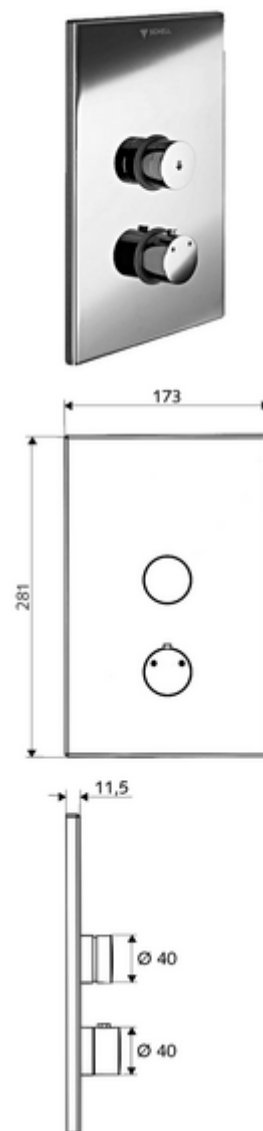

## podtynkowy natrysk ścienny LINUS D-SC-T Mieszacz, ThermoProtect termostat

Do skrzynki podtynkowej Masterbox WBD-SC-T. Uruchamianie ręczne ze zautomatyzowanym procesem zamykania.

### Zakres dostawy

- Płyta czołowa
  - Pokrętło termostatu z tulejką nasuwną, z odblokowywanym/blokowanym ogranicznikiem temperatury 38°C
  - Przycisk samozamykający SC-V z tulejką nasuwną
- Ramka montażowa
- Elementy montażowe

### Dane techniczne

- Materiał: Uruchamianie Mosiądz, Płyta czołowa Stal szlachetna
- Powierzchnia: Uruchamianie Chrom, Płyta czołowa Stal szlachetna szczotkowana
- Wymiary płyty czołowej: 173 mm x 281 mm x 11,5 mm