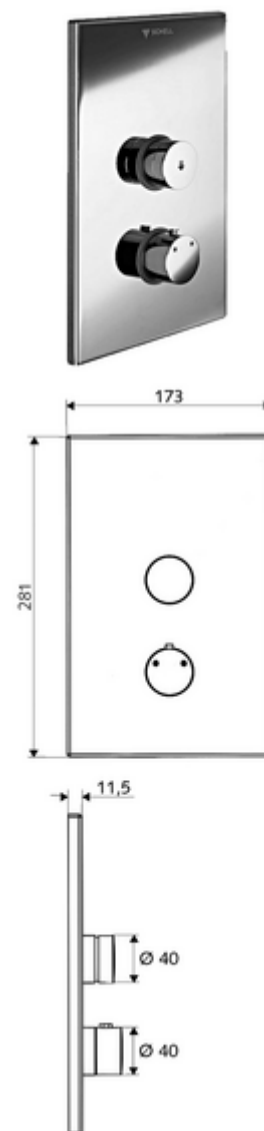

Numer katalogowy: 01 809 28 99

podtynkowy natrysk ścienny LINUS D-SC-T Mieszacz, ThermoProtect termostat

Do skrzynki podtynkowej Masterbox WBD-SC-T. Uruchamianie ręczne ze zautomatyzowanym procesem zamykania.

Zakres dostawy

- Płyta czołowa
  - Pokrętło termostatu z tulejką nasuwną, z odblokowywanym/blokowanym ogranicznikiem temperatury 38°C
  - Przycisk samozamykający SC-V z tulejką nasuwną
- Ramka montażowa
- Elementy montażowe

Dane techniczne

- Materiał: Uruchamianie Mosiądz, Płyta czołowa Stal szlachetna
- Powierzchnia: Uruchamianie Chrom, Płyta czołowa Stal szlachetna szczotkowana
- Wymiary płyty czołowej: 173 mm x 281 mm x 11,5 mm

Dane dotyczące dostawy

- Waga: 1,96 kg/szt.
- Jednostka wysyłkowa: 1

Osprzęt wymagany

skrzynka podtynkowa Masterbox WBD-SC-T

Nr artykułu: 01 800 00 99

Osprzęt zalecany

pokrętło termostatu EasyGrip

Nr artykułu: 29 192 06 99

głowica natrysku COMFORT Flex

Nr artykułu: 01 821 06 99 albo

głowica natrysku niskoaerazolowa

Nr artykułu: 01 814 06 99 albo

kolanko przyłączeniowe ścienne PURIS

Nr artykułu: 06 469 06 99 albo

kolanko przyłączeniowe ścienne

Nr artykułu: 06 463 06 99 albo

Do ręcznej dezynfekcji termicznej

zawór elektromagnetyczny dezynfekcji termicznej

Nr artykułu: 01 875 00 99

przełącznik kluczykowy dezynfekcji termicznej

Nr artykułu: 01 538 00 99

zasilacz podtynkowy 12 VDC, 100 - 240 VAC, 50 - 60 Hz

Nr artykułu: 01 566 00 99 albo

zasilacz 12 VDC, 100 - 240 VAC, 50 - 60 Hz

Nr artykułu: 01 490 00 99 albo

elektryczna skrzynka rozdzielcza 12 VDC, 100 - 240 VAC, 50 - 60 Hz

Nr artykułu: 01 537 00 99 albo

W przypadku zbyt głębokiego montażu skrzynki Masterbox

zestaw przedłużający D-SC-T 25 mm

Nr artykułu: 01 859 06 99 albo

zestaw przedłużający D-SC-T 50 mm

Nr artykułu: 01 863 06 99 albo