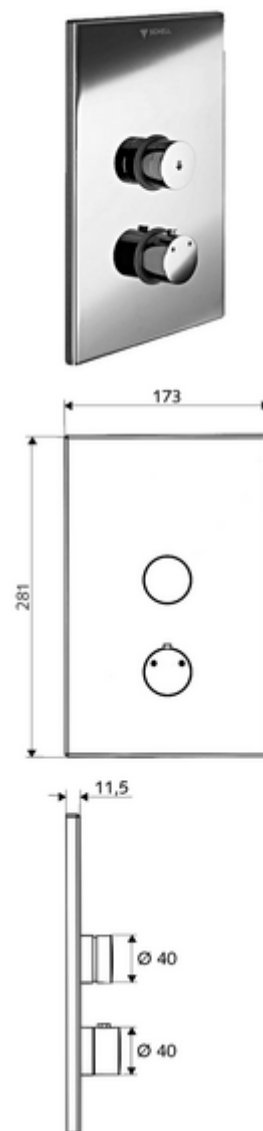

Numer katalogowy: 01 809 28 99

podtynkowy natrysk ścienny LINUS D-SC-T Mieszacz, ThermoProtect termostat

Do skrzynki podtynkowej Masterbox WBD-SC-T. Uruchamianie ręczne ze zautomatyzowanym procesem zamykania.

Zakres dostawy

- Płyta czołowa
  - Pokrętło termostatu z tulejką nasuwną, z odblokowywanym/blokowanym ogranicznikiem temperatury 38°C
  - Przycisk samozamykający SC-V z tuleją nasuwną
- Ramka montażowa
- Elementy montażowe

Dane techniczne

- Materiał: Uruchamianie Mosiądz, Płyta czołowa Stal szlachetna
- Powierzchnia: Uruchamianie Chrom, Płyta czołowa Stal szlachetna szczotkowana
- Wymiary płyty czołowej: 173 mm x 281 mm x 11,5 mm

Dane dotyczące dostawy

- Waga: 1,96 kg/szt.
- Jednostka wysyłkowa: 1

Osprzęt wymagany

skrzynka podtynkowa Masterbox WBD-SC-T

Nr artykułu: 01 800 00 99

Osprzęt zalecany

pokrętło termostatu EasyGrip

Nr artykułu: 29 192 06 99

głowica natrysku COMFORT Flex

Nr artykułu: 01 821 06 99 albo

głowica natrysku niskoaerzolowa

Nr artykułu: 01 814 06 99 albo

kolanko przyłączeniowe ścienne PURIS

Nr artykułu: 06 469 06 99 albo

kolanko przyłączeniowe ścienne

Nr artykułu: 06 463 06 99 albo

Do ręcznej dezynfekcji termicznej

zawór elektromagnetyczny dezynfekcji termicznej

Nr artykułu: 01 875 00 99

przełącznik kluczykowy dezynfekcji termicznej

Nr artykułu: 01 538 00 99

zasilacz podtynkowy 12 VDC, 100 - 240 VAC, 50 - 60 Hz

Nr artykułu: 01 566 00 99 albo

zasilacz 12 VDC, 100 - 240 VAC, 50 - 60 Hz

Nr artykułu: 01 490 00 99 albo

elektryczna skrzynka rozdzielcza 12 VDC, 100 - 240 VAC, 50 - 60 Hz

Nr artykułu: 01 537 00 99 albo

W przypadku zbyt głębokiego montażu skrzynki Masterbox

zestaw przedłużający D-SC-T 25 mm

Nr artykułu: 01 859 06 99 albo

zestaw przedłużający D-SC-T 50 mm

Nr artykułu: 01 863 06 99 albo