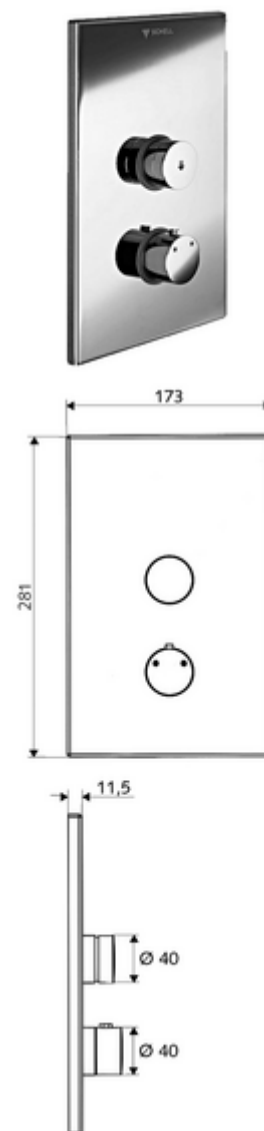

Numer katalogowy: 01 809 06 99

podtynkowy natrysk ścienny LINUS D-SC-T Mieszacz, ThermoProtect termostat

Do skrzynki podtynkowej Masterbox WBD-SC-T. Uruchamianie ręczne ze zautomatyzowanym procesem zamykania.

Zakres dostawy

- Płyta czołowa
  - Pokrętło termostatu z tulejką nasuwną, z odblokowywanym/blokowanym ogranicznikiem temperatury 38°C
  - Przycisk samozamykający SC-V z tuleją nasuwną
- Ramka montażowa
- Elementy montażowe

Dane techniczne

- Materiał: Uruchamianie Mosiądz, Płyta czołowa Mosiądz
- Powierzchnia: Uruchamianie Chrom, Płyta czołowa Chrom
- Wymiary płyty czołowej: 173 mm x 281 mm x 11,5 mm

Dane dotyczące dostawy

- Waga: 1,96 kg/szt.
- Jednostka wysyłkowa: 1

Osprzęt wymagany

skrzynka podtynkowa Masterbox WBD-SC-T

Nr artykułu: 01 800 00 99

Osprzęt zalecany

pokrętło termostatu EasyGrip

Nr artykułu: 29 192 06 99

głowica natrysku COMFORT Flex

Nr artykułu: 01 821 06 99 albo

głowica natrysku niskoaerolożowa

Nr artykułu: 01 814 06 99 albo

kolanko przyłączeniowe ściennie PURIS

Nr artykułu: 06 469 06 99 albo

kolanko przyłączeniowe ściennie

Nr artykułu: 06 463 06 99 albo

Do ręcznej dezynfekcji termicznej

zawór elektromagnetyczny dezynfekcji termicznej

Nr artykułu: 01 875 00 99

przełącznik kluczykowy dezynfekcji termicznej

Nr artykułu: 01 538 00 99

zasilacz podtynkowy 12 VDC, 100 - 240 VAC, 50 - 60 Hz

Nr artykułu: 01 566 00 99 albo

zasilacz 12 VDC, 100 - 240 VAC, 50 - 60 Hz

Nr artykułu: 01 490 00 99 albo

elektryczna skrzynka rozdzielcza 12 VDC, 100 - 240 VAC, 50 - 60 Hz

Nr artykułu: 01 537 00 99 albo

W przypadku zbyt głębokiego montażu skrzynki Masterbox

zestaw przedłużający D-SC-T 25 mm

Nr artykułu: 01 859 06 99 albo

zestaw przedłużający D-SC-T 50 mm

Nr artykułu: 01 863 06 99 albo