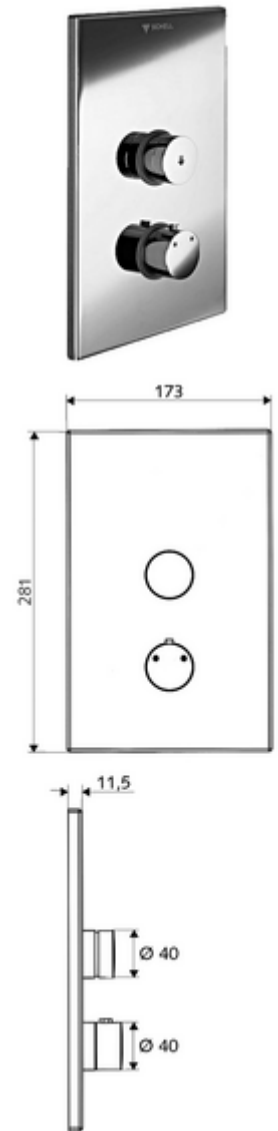

Numer katalogowy: 01 809 06 99

podtynkowy natrysk ścienny LINUS D-SC-T Mieszacz, ThermoProtect termostat

Do skrzynki podtynkowej Masterbox WBD-SC-T. Uruchamianie ręczne ze zautomatyzowanym procesem zamykania.

Zakres dostawy

- Płyta czołowa
 - Pokrętło termostatu z tulejką nasuwną, z odblokowywanym/blokowanym ogranicznikiem temperatury 38°C
 - Przycisk samozamykający SC-V z tuleją nasuwną
- Ramka montażowa
- Elementy montażowe

Dane techniczne

- Materiał: Uruchamianie Mosiądz, Płyta czołowa Mosiądz
- Powierzchnia: Uruchamianie Chrom, Płyta czołowa Chrom
- Wymiary płyty czołowej: 173 mm x 281 mm x 11,5 mm

Dane dotyczące dostawy

- Waga: 1,96 kg/szt.
- Jednostka wysyłkowa: 1

Osprzęt wymagany

skrzynka podtynkowa Masterbox WBD-SC-T

Nr artykułu: 01 800 00 99

Osprzęt zalecany

pokrętło termostatu EasyGrip

Nr artykułu: 29 192 06 99

głowica natrysku COMFORT Flex