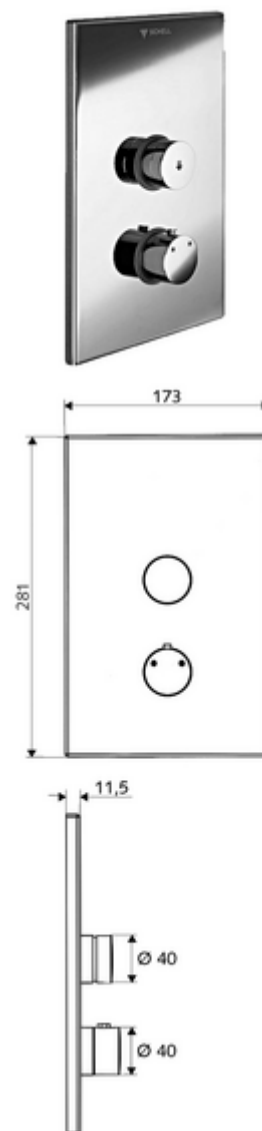

Numer katalogowy: 01 809 06 99

podtynkowy natrysk ścienny LINUS D-SC-T Mieszacz, ThermoProtect termostat

Do skrzynki podtynkowej Masterbox WBD-SC-T. Uruchamianie ręczne ze zautomatyzowanym procesem zamykania.

Zakres dostawy

- Płyta czołowa
  - Pokrętło termostatu z tulejką nasuwną, z odblokowywanym/blokowanym ogranicznikiem temperatury 38°C
  - Przycisk samozamykający SC-V z tuleją nasuwną
- Ramka montażowa
- Elementy montażowe

Dane techniczne

- Materiał: Uruchamianie Mosiądz, Płyta czołowa Mosiądz
- Powierzchnia: Uruchamianie Chrom, Płyta czołowa Chrom
- Wymiary płyty czołowej: 173 mm x 281 mm x 11,5 mm

Dane dotyczące dostawy

- Waga: 1,96 kg/szt.
- Jednostka wysyłkowa: 1

Osprzęt wymagany

skrzynka podtynkowa Masterbox WBD-SC-T

Nr artykułu: 01 800 00 99

Osprzęt zalecany

pokrętło termostatu EasyGrip

Nr artykułu: 29 192 06 99

głowica natrysku COMFORT Flex

Nr artykułu: 01 821 06 99 albo

głowica natrysku niskoaerazolowa

Nr artykułu: 01 814 06 99 albo

kolanko przyłączeniowe ściennie PURIS

Nr artykułu: 06 469 06 99 albo

kolanko przyłączeniowe ściennie

Nr artykułu: 06 463 06 99 albo

Do ręcznej dezynfekcji termicznej

zawór elektromagnetyczny dezynfekcji termicznej

Nr artykułu: 01 875 00 99

przełącznik kluczykowy dezynfekcji termicznej

Nr artykułu: 01 538 00 99

zasilacz podtynkowy 12 VDC, 100 - 240 VAC, 50 - 60 Hz

Nr artykułu: 01 566 00 99 albo

zasilacz 12 VDC, 100 - 240 VAC, 50 - 60 Hz

Nr artykułu: 01 490 00 99 albo

elektryczna skrzynka rozdzielcza 12 VDC, 100 - 240 VAC, 50 - 60 Hz

Nr artykułu: 01 537 00 99 albo

W przypadku zbyt głębokiego montażu skrzynki Masterbox

zestaw przedłużający D-SC-T 25 mm

Nr artykułu: 01 859 06 99 albo

zestaw przedłużający D-SC-T 50 mm

Nr artykułu: 01 863 06 99 albo