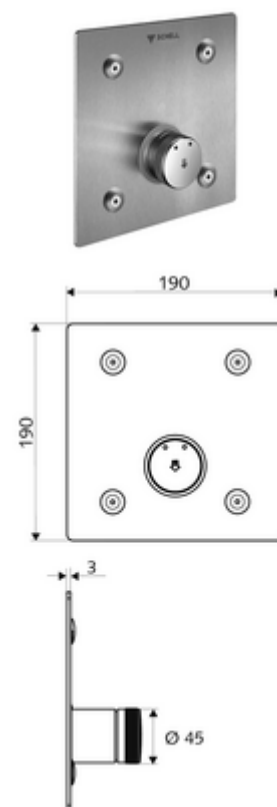

Numer katalogowy: 01 902 28 99

podtynkowy natrysk ścienny LINUS Basic D-SC-M

Mieszacz

Do skrzynki podtynkowej Masterbox WBD-SC-M. Uruchamianie ręczne ze zautomatyzowanym procesem zamykania.

Zakres dostawy

- Płyta czołowa
  - Przycisk samozamykający SC-M z tuleją nasuwną
- Elementy montażowe

Dane techniczne

- Materiał: Uruchamianie Mosiądz, Płyta czołowa Stal szlachetna
- Powierzchnia: Uruchamianie Chrom, Płyta czołowa Stal szlachetna szczotkowana
- Wymiary płyty czołowej: 190 mm x 190 mm x 3 mm

Dane dotyczące dostawy

- Waga: 1,40 kg/szt.
- Jednostka wysyłkowa: 1

Osprzęt wymagany

skrzynka podtynkowa Masterbox WBD-SC-M

Nr artykułu: 01 867 00 99

Osprzęt zalecany

głowica natrysku COMFORT Flex	Nr artykułu: 01 821 06 99	albo
głowica natrysku niskoaerazolowa	Nr artykułu: 01 814 06 99	albo
kolanko przyłączeniowe ściennie PURIS	Nr artykułu: 06 469 06 99	albo
kolanko przyłączeniowe ściennie	Nr artykułu: 06 463 06 99	albo
<u>W przypadku zbyt głębokiego montażu skrzynki Masterbox</u>		
wkład przedłużający D-SC-M	Nr artykułu: 29 648 06 99	albo
wkład przedłużający D-SC-M	Nr artykułu: 29 649 06 99	albo