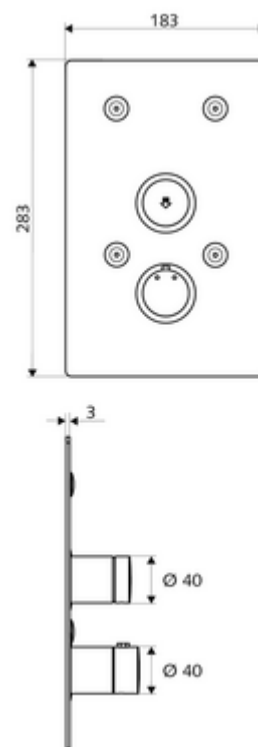

Dane dotyczące dostawy

- Waga: 1,78 kg/szt.
- Jednostka wysyłkowa: 1

Osprzęt wymagany

skrzynka podtynkowa Masterbox WBD-SC-T

Nr artykułu: 01 800 00 99

Osprzęt zalecany

pokrętko termostatu EasyGrip

Nr artykułu: 29 192 06 99

głowica natrysku COMFORT Flex

Nr artykułu: 01 821 06 99 albo

głowica natrysku niskoaerolowa

Nr artykułu: 01 814 06 99 albo

kolanko przyłączeniowe ścienne PURIS

Nr artykułu: 06 469 06 99 albo

kolanko przyłączeniowe ścienne

Nr artykułu: 06 463 06 99 albo

Do ręcznej dezynfekcji termicznej

zawór elektromagnetyczny dezynfekcji termicznej

Nr artykułu: 01 875 00 99

przełącznik kluczykowy dezynfekcji termicznej

Nr artykułu: 01 538 00 99

zasilacz podtynkowy 12 VDC, 100 - 240 VAC, 50 - 60 Hz

Nr artykułu: 01 566 00 99 albo

zasilacz 12 VDC, 100 - 240 VAC, 50 - 60 Hz

Nr artykułu: 01 490 00 99 albo

elektryczna skrzynka rozdzielcza 12 VDC, 100 - 240 VAC, 50 - 60 Hz

Nr artykułu: 01 537 00 99 albo

W przypadku zbyt głębokiego montażu skrzynki Masterbox

zestaw przedłużający D-SC-T 25 mm

Nr artykułu: 01 859 06 99 albo

zestaw przedłużający D-SC-T 50 mm

Nr artykułu: 01 863 06 99 albo