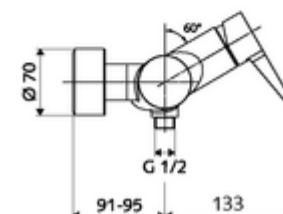

Numer katalogowy: 01 618 06 99

natynkowa armatura natryskowa VITUS VD-EH-M / u Mieszacz

Uruchamianie ręczne otw./zamk. Przyłącze natrysku dolne.

Zakres dostawy

- Jednouchwytowa naścienna armatura natryskowa
 - Mieszacz jednouchwytowy
- 2 antyskażeniowe zawory zwrotne AZZ (EN 1717: EB)
- 2 mimośrodowe przyłączeniowe i rozety (o regulowanej głębokości)

Dane techniczne

- Maks. temperatura robocza: 70 °C (80 °C w celu dezynfekcji termicznej)
- Przyłącze: 2x DN 15 G 1/2 GZ
- Wylot: DN 15 G 1/2 GZ (dolne)
- Materiał: Obudowa Mosiądz do wody pitnej
- Powierzchnia: Chrom
- Certyfikaty: PA-IX 38242/IB, Belgaqua
- null: I
- Klasa przepływu: B

Dane dotyczące dostawy

- Waga: 4,03 kg/szt.
- Jednostka wysyłkowa: 1

Osprzęt zalecany

zestaw mimośrodków przyłączeniowych z odcięciem wstępnym Nr artykułu: 23 775 00 99

Zestaw natryskowy 900

Nr artykułu: 29 207 06 99 albo