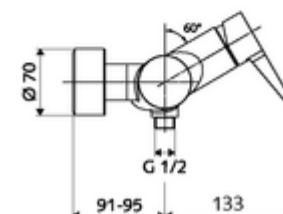

### Zakres dostawy

- Jednouchwytywa ścienna armatura natryskowa
  - Mieszacz jednouchwytowy
- 2 antyskażeniowe zawory zwrotne AZZ (EN 1717: EB)
- 2 mimośrodowe przyłączeniowe i rozety (o regulowanej głębokości)

### Dane techniczne

- Maks. temperatura robocza: 70 °C (80 °C w celu dezynfekcji termicznej)
- Przyłącze: 2x DN 15 G 1/2 GZ
- Wylot: DN 15 G 1/2 GZ (dolne)
- Materiał: Obudowa Mosiądz do wody pitnej
- Powierzchnia: Chrom
- Certyfikaty: PA-IX 38242/IB, Belgaqua
- null: I
- Klasa przepływu: B