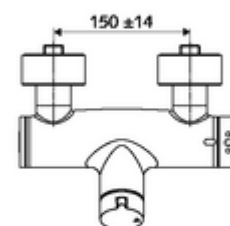

Numer katalogowy: 01 612 06 99

natynkowa armatura natryskowa VITUS VD- otw./zamk.-T / u Mieszacz, ThermoProtect termostat

Uruchamianie ręczne otw./zamk. Przyłącze natrysku dolne.

Zakres dostawy

- Naścienna armatura natryskowa O/Z
 - 2 antyskażeniowe zawory zwrotne AZZ (EN 1717: EB)
 - Przycisk uruchamiający otw./zamk.
 - ThermoProtect termostat wg EN 1111, z odblokowywanym/blokowanym ogranicznikiem temperatury 38°C, ochrona przed oparzeniem na wypadek braku wody zimnej
- 2 mimośrodowe przyłączeniowe i rozety (o regulowanej głębokości)

Dane techniczne

- Maks. temperatura robocza: 70 °C (80 °C w celu dezynfekcji termicznej)
- Przyłącze: 2x DN 15 G 1/2 GZ
- Wylot: DN 15 G 1/2 GZ (dolne)
- Materiał: Obudowa Mosiądz do wody pitnej
- Powierzchnia: Chrom
- Certyfikaty: PA-IX 38240/IB, Belgaqua
- null: I
- Klasa przepływu: B

Dane dotyczące dostawy

- Waga: 4,21 kg/szt.
- Jednostka wysyłkowa: 1

Osprzęt zalecany

zestaw mimośrodów przyłączeniowych z odcięciem wstępnym Nr artykułu: 23 775 00 99

Zestaw natryskowy 900

Nr artykułu: 29 207 06 99 albo