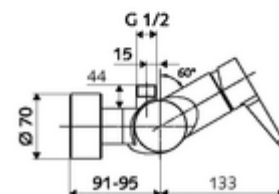

Numer katalogowy: 01 608 06 99

natynkowa armatura natryskowa VITUS VD-EH-M / o Mieszacz

Uruchamianie ręczne otw./zamk. Przyłącze natrysku górne.

Zakres dostawy

- Jednouchwytywa naścienna armatura natryskowa
  - Mieszacz jednouchwytowy
- 2 antyskażeniowe zawory zwrotne AZZ (EN 1717: EB)
- 2 mimośrodowe przyłączeniowe i rozety (o regulowanej głębokości)

Dane techniczne

- Maks. temperatura robocza: 70 °C (80 °C w celu dezynfekcji termicznej)
- Przyłącze: 2x DN 15 G 1/2 GZ
- Wylot: DN 15 G 1/2 GZ (górne)
- Materiał: Obudowa Mosiądz do wody pitnej
- Powierzchnia: Chrom
- Certyfikaty: PA-IX 38242/IB, Belgaqua
- null: I
- Klasa przepływu: B

Dane dotyczące dostawy

- Waga: 3,98 kg/szt.
- Jednostka wysyłkowa: 1

Osprzęt zalecany

zestaw mimośrodków przyłączeniowych z odcięciem wstępnym Nr artykułu: 23 775 00 99

ogranicznik przepływu LEED Nr artykułu: 29 239 00 99 albo

ogranicznik przepływu BREEAM Nr artykułu: 29 240 00 99 albo

W przypadku przyłącza podtynkowej armatury natryskowej

kolano wyjściowe VITUS DN 15 Nr artykułu: 25 667 06 99 albo

kolano wyjściowe VITUS DN 15 Nr artykułu: 25 668 06 99 albo

głowica natrysku COMFORT Flex Nr artykułu: 01 821 06 99 albo

głowica natrysku niskoaerzolowa Nr artykułu: 01 814 06 99 albo

W przypadku przyłącza natynkowej armatury natryskowej

natynkowy zestaw rur VITUS Nr artykułu: 25 666 06 99

natynkowa głowica natrysku COMFORT Nr artykułu: 01 846 06 99