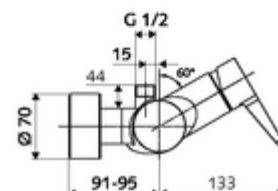

Numer katalogowy: 01 608 06 99

natynkowa armatura natryskowa VITUS VD-EH-M / o Mieszacz

Uruchamianie ręczne otw./zamk. Przyłącze natrysku górne.

Zakres dostawy

- Jednouchwytywa naścienna armatura natryskowa
  - Mieszacz jednouchwytowy
- 2 antyskażeniowe zawory zwrotne AZZ (EN 1717: EB)
- 2 mimośrodowe przyłączeniowe i rozety (o regulowanej głębokości)

Dane techniczne

- Maks. temperatura robocza: 70 °C (80 °C w celu dezynfekcji termicznej)
- Przyłącze: 2x DN 15 G 1/2 GZ
- Wylot: DN 15 G 1/2 GZ (górne)
- Materiał: Obudowa Mosiądz do wody pitnej
- Powierzchnia: Chrom
- Certyfikaty: PA-IX 38242/IB, Belgaqua
- null: I
- Klasa przepływu: B

Dane dotyczące dostawy

- Waga: 3,98 kg/szt.
- Jednostka wysyłkowa: 1

Osprzęt zalecany

zestaw mimośrodków przyłączeniowych z odcięciem wstępnym Nr artykułu: 23 775 00 99

ogranicznik przepływu LEED Nr artykułu: 29 239 00 99 albo

ogranicznik przepływu BREEAM Nr artykułu: 29 240 00 99 albo

W przypadku przyłącza podtynkowej armatury natryskowej

kolano wyjściowe VITUS DN 15 Nr artykułu: 25 667 06 99 albo

kolano wyjściowe VITUS DN 15 Nr artykułu: 25 668 06 99 albo

głowica natrysku COMFORT Flex Nr artykułu: 01 821 06 99 albo

głowica natrysku niskoaerzolowa Nr artykułu: 01 814 06 99 albo

W przypadku przyłącza natynkowej armatury natryskowej

natynkowy zestaw rur VITUS Nr artykułu: 25 666 06 99

natynkowa głowica natrysku COMFORT Nr artykułu: 01 846 06 99