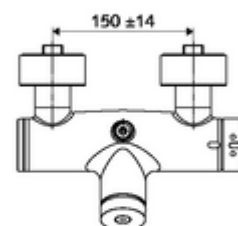

Numer katalogowy: 01 605 06 99

natynkowa armatura natryskowa VITUS VD-SC-T / o

Mieszacz, ThermoProtect termostat

Uruchamianie ręczne ze zautomatyzowanym procesem zamykania. Łatwe ustawienie czasu wypływu. Przyłącze natrysku górne.

Zakres dostawy

- Samozamykająca naścienna armatura natryskowa
  - 2 antyskażeniowe zawory zwrotne AZZ (EN 1717: EB)
  - Przycisk samozamykający SC
  - ThermoProtect termostat wg EN 1111, z odblokowywanym/blokowanym ogranicznikiem temperatury 38°C, ochrona przed oparzeniem na wypadek braku wody zimnej
- 2 mimośrodowe przyłączeniowe i rozety (o regulowanej głębokości)

Dane techniczne

- : 5 - 30 s
- Maks. temperatura robocza: 70 °C (80 °C w celu dezynfekcji termicznej)
- Przyłącze: 2x DN 15 G 1/2 GZ
- Wylot: DN 15 G 1/2 GZ (górne)
- Materiał: Obudowa Mosiądz do wody pitnej
- Powierzchnia: Chrom
- Certyfikaty: PA-IX 28574/IB, DVGW, Belgaqua
- null: I
- Klasa przepływu: B

Dane dotyczące dostawy

- Waga: 4,04 kg/szt.
- Jednostka wysyłkowa: 1

Osprzęt zalecany

zestaw mimośrodków przyłączeniowych z odcięciem wstępnym Nr artykułu: 23 775 00 99

ogranicznik przepływu LEED Nr artykułu: 29 239 00 99 albo

ogranicznik przepływu BREEAM Nr artykułu: 29 240 00 99 albo

W przypadku przyłącza podtynkowej armatury natryskowej

kolano wyjściowe VITUS DN 15 Nr artykułu: 25 667 06 99 albo

kolano wyjściowe VITUS DN 15 Nr artykułu: 25 668 06 99 albo

głowica natrysku COMFORT Flex Nr artykułu: 01 821 06 99 albo

głowica natrysku niskoaerolowa Nr artykułu: 01 814 06 99 albo

W przypadku przyłącza natynkowej armatury natryskowej

natynkowy zestaw rur VITUS Nr artykułu: 25 666 06 99

natynkowa głowica natrysku COMFORT Nr artykułu: 01 846 06 99