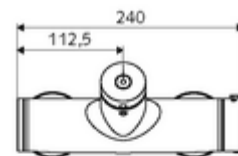

Numer katalogowy: 01 605 06 99

natynkowa armatura natryskowa VITUS VD-SC-T / o

Mieszacz, ThermoProtect termostat

Uruchamianie ręczne ze zautomatyzowanym procesem zamykania. Łatwe ustawienie czasu wypływu. Przyłącze natrysku górne.

Zakres dostawy

- Samozamykająca naścienna armatura natryskowa
  - 2 antyskażeniowe zawory zwrotne AZZ (EN 1717: EB)
  - Przycisk samozamykający SC
  - ThermoProtect termostat wg EN 1111, z odblokowywanym/blokowanym ogranicznikiem temperatury 38°C, ochrona przed oparzeniem na wypadek braku wody zimnej
- 2 mimośrodowe przyłączeniowe i rozety (o regulowanej głębokości)

Dane techniczne

- : 5 - 30 s
- Maks. temperatura robocza: 70 °C (80 °C w celu dezynfekcji termicznej)
- Przyłącze: 2x DN 15 G 1/2 GZ
- Wylot: DN 15 G 1/2 GZ (górne)
- Materiał: Obudowa Mosiądz do wody pitnej
- Powierzchnia: Chrom
- Certyfikaty: PA-IX 28574/IB, DVGW, Belgaqua
- null: I
- Klasa przepływu: B

Dane dotyczące dostawy

- Waga: 4,04 kg/szt.
- Jednostka wysyłkowa: 1

Osprzęt zalecany

zestaw mimośrodków przyłączeniowych z odcięciem wstępnym Nr artykułu: 23 775 00 99

ogranicznik przepływu LEED Nr artykułu: 29 239 00 99 albo

ogranicznik przepływu BREEAM Nr artykułu: 29 240 00 99 albo

W przypadku przyłącza podtynkowej armatury natryskowej

kolano wyjściowe VITUS DN 15 Nr artykułu: 25 667 06 99 albo

kolano wyjściowe VITUS DN 15 Nr artykułu: 25 668 06 99 albo

głowica natrysku COMFORT Flex Nr artykułu: 01 821 06 99 albo

głowica natrysku niskoaerolowa Nr artykułu: 01 814 06 99 albo

W przypadku przyłącza natynkowej armatury natryskowej

natynkowy zestaw rur VITUS Nr artykułu: 25 666 06 99

natynkowa głowica natrysku COMFORT Nr artykułu: 01 846 06 99