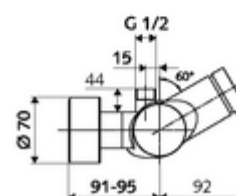

Numer katalogowy: 01 605 06 99

natynkowa armatura natryskowa VITUS VD-SC-T / o

Mieszacz, ThermoProtect termostat

Uruchamianie ręczne ze zautomatyzowanym procesem zamykania. Łatwe ustawienie czasu wypływu. Przyłącze natrysku górne.

Zakres dostawy

- Samozamykająca naścienna armatura natryskowa
  - 2 antyskażeniowe zawory zwrotne AZZ (EN 1717: EB)
  - Przycisk samozamykający SC
  - ThermoProtect termostat wg EN 1111, z odblokowywanym/blokowanym ogranicznikiem temperatury 38°C, ochrona przed oparzeniem na wypadek braku wody zimnej
- 2 mimośrodowe przyłączeniowe i rozety (o regulowanej głębokości)

Dane techniczne

- : 5 - 30 s
- Maks. temperatura robocza: 70 °C (80 °C w celu dezynfekcji termicznej)
- Przyłącze: 2x DN 15 G 1/2 GZ
- Wylot: DN 15 G 1/2 GZ (górne)
- Materiał: Obudowa Mosiądz do wody pitnej
- Powierzchnia: Chrom
- Certyfikaty: PA-IX 28574/IB, DVGW, Belgaqua
- null: I
- Klasa przepływu: B

Dane dotyczące dostawy

- Waga: 4,04 kg/szt.
- Jednostka wysyłkowa: 1

Osprzęt zalecany

zestaw mimośrodków przyłączeniowych z odcięciem wstępnym Nr artykułu: 23 775 00 99

ogranicznik przepływu LEED Nr artykułu: 29 239 00 99 albo

ogranicznik przepływu BREEAM Nr artykułu: 29 240 00 99 albo

W przypadku przyłącza podtynkowej armatury natryskowej

kolano wyjściowe VITUS DN 15 Nr artykułu: 25 667 06 99 albo

kolano wyjściowe VITUS DN 15 Nr artykułu: 25 668 06 99 albo

głowica natrysku COMFORT Flex Nr artykułu: 01 821 06 99 albo

głowica natrysku niskoaerolowa Nr artykułu: 01 814 06 99 albo

W przypadku przyłącza natynkowej armatury natryskowej

natynkowy zestaw rur VITUS Nr artykułu: 25 666 06 99

natynkowa głowica natrysku COMFORT Nr artykułu: 01 846 06 99