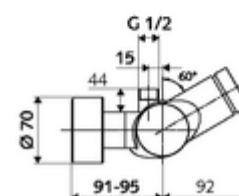

Numer katalogowy: 01 605 06 99

natynkowa armatura natryskowa VITUS VD-SC-T / o

Mieszacz, ThermoProtect termostat

Uruchamianie ręczne ze zautomatyzowanym procesem zamykania. Łatwe ustawienie czasu wypływu. Przyłącze natrysku górne.

Zakres dostawy

- Samozamykająca naścienna armatura natryskowa
  - 2 antyskażeniowe zawory zwrotne AZZ (EN 1717: EB)
  - Przycisk samozamykający SC
  - ThermoProtect termostat wg EN 1111, z odblokowywanym/blokowanym ogranicznikiem temperatury 38°C, ochrona przed oparzeniem na wypadek braku wody zimnej
- 2 mimośrodowe przyłączeniowe i rozety (o regulowanej głębokości)

Dane techniczne

- : 5 - 30 s
- Maks. temperatura robocza: 70 °C (80 °C w celu dezynfekcji termicznej)
- Przyłącze: 2x DN 15 G 1/2 GZ
- Wylot: DN 15 G 1/2 GZ (górne)
- Materiał: Obudowa Mosiądz do wody pitnej
- Powierzchnia: Chrom
- Certyfikaty: PA-IX 28574/IB, DVGW, Belgaqua
- null: I
- Klasa przepływu: B

Dane dotyczące dostawy

- Waga: 4,04 kg/szt.
- Jednostka wysyłkowa: 1

Osprzęt zalecany

zestaw mimośrodków przyłączeniowych z odcięciem wstępnym Nr artykułu: 23 775 00 99

ogranicznik przepływu LEED Nr artykułu: 29 239 00 99 albo

ogranicznik przepływu BREEAM Nr artykułu: 29 240 00 99 albo

W przypadku przyłącza podtynkowej armatury natryskowej

kolano wyjściowe VITUS DN 15 Nr artykułu: 25 667 06 99 albo

kolano wyjściowe VITUS DN 15 Nr artykułu: 25 668 06 99 albo

głowica natrysku COMFORT Flex Nr artykułu: 01 821 06 99 albo

głowica natrysku niskoaerolowa Nr artykułu: 01 814 06 99 albo

W przypadku przyłącza natynkowej armatury natryskowej

natynkowy zestaw rur VITUS Nr artykułu: 25 666 06 99

natynkowa głowica natrysku COMFORT Nr artykułu: 01 846 06 99