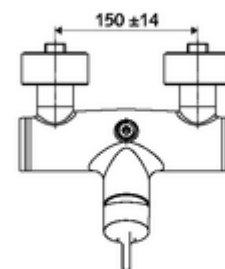

Numer katalogowy: 01 603 06 99

natynkowa armatura natryskowa VITUS VD-EH-M / o Mieszacz

Uruchamianie ręczne otw./zamk. Przyłącze natrysku górne.

Zakres dostawy

- Jednouchwytywa naścienna armatura natryskowa
  - Mieszacz jednouchwytowy
- 2 antyskażeniowe zawory zwrotne AZZ (EN 1717: EB)
- 2 mimośrodowe przyłączeniowe i rozety (o regulowanej głębokości)

Dane techniczne

- Maks. temperatura robocza: 70 °C (80 °C w celu dezynfekcji termicznej)
- Przyłącze: 2x DN 15 G 1/2 GZ
- Wylot: DN 15 G 1/2 GZ (górne)
- Materiał: Obudowa Mosiądz do wody pitnej
- Powierzchnia: Chrom
- Certyfikaty: PA-IX 38242/IB, Belgaqua
- null: I
- Klasa przepływu: B

Dane dotyczące dostawy

- Waga: 3,95 kg/szt.
- Jednostka wysyłkowa: 1

Osprzęt zalecany

zestaw mimośrodków przyłączeniowych z odcięciem wstępnym Nr artykułu: 23 775 00 99

ogranicznik przepływu LEED Nr artykułu: 29 239 00 99 albo

ogranicznik przepływu BREEAM Nr artykułu: 29 240 00 99 albo

W przypadku przyłącza podtynkowej armatury natryskowej

kolano wyjściowe VITUS DN 15 Nr artykułu: 25 667 06 99 albo

kolano wyjściowe VITUS DN 15 Nr artykułu: 25 668 06 99 albo

głowica natrysku COMFORT Flex Nr artykułu: 01 821 06 99 albo

głowica natrysku niskoaerzolowa Nr artykułu: 01 814 06 99 albo

W przypadku przyłącza natynkowej armatury natryskowej

natynkowy zestaw rur VITUS Nr artykułu: 25 666 06 99

natynkowa głowica natrysku COMFORT Nr artykułu: 01 846 06 99