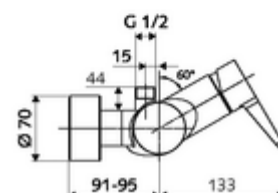

Numer katalogowy: 01 603 06 99

natynkowa armatura natryskowa VITUS VD-EH-M / o Mieszacz

Uruchamianie ręczne otw./zamk. Przyłącze natrysku górne.

Zakres dostawy

- Jednouchwytywa naścienna armatura natryskowa
  - Mieszacz jednouchwytowy
- 2 antyskażeniowe zawory zwrotne AZZ (EN 1717: EB)
- 2 mimośrodowe przyłączeniowe i rozety (o regulowanej głębokości)

Dane techniczne

- Maks. temperatura robocza: 70 °C (80 °C w celu dezynfekcji termicznej)
- Przyłącze: 2x DN 15 G 1/2 GZ
- Wylot: DN 15 G 1/2 GZ (górne)
- Materiał: Obudowa Mosiądz do wody pitnej
- Powierzchnia: Chrom
- Certyfikaty: PA-IX 38242/IB, Belgaqua
- null: I
- Klasa przepływu: B

Dane dotyczące dostawy

- Waga: 3,95 kg/szt.
- Jednostka wysyłkowa: 1

Osprzęt zalecany

zestaw mimośrodków przyłączeniowych z odcięciem wstępnym Nr artykułu: 23 775 00 99

ogranicznik przepływu LEED Nr artykułu: 29 239 00 99 albo

ogranicznik przepływu BREEAM Nr artykułu: 29 240 00 99 albo

W przypadku przyłącza podtynkowej armatury natryskowej

kolano wyjściowe VITUS DN 15 Nr artykułu: 25 667 06 99 albo

kolano wyjściowe VITUS DN 15 Nr artykułu: 25 668 06 99 albo

głowica natrysku COMFORT Flex Nr artykułu: 01 821 06 99 albo

głowica natrysku niskoaerzolowa Nr artykułu: 01 814 06 99 albo

W przypadku przyłącza natynkowej armatury natryskowej

natynkowy zestaw rur VITUS Nr artykułu: 25 666 06 99

natynkowa głowica natrysku COMFORT Nr artykułu: 01 846 06 99