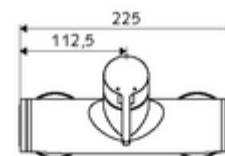

Numer katalogowy: 01 603 06 99

natynkowa armatura natryskowa VITUS VD-EH-M / o Mieszacz

Uruchamianie ręczne otw./zamk. Przyłącze natrysku górne.

Zakres dostawy

- Jednouchwytywa naścienna armatura natryskowa
  - Mieszacz jednouchwytowy
- 2 antyskażeniowe zawory zwrotne AZZ (EN 1717: EB)
- 2 mimośrodowe przyłączeniowe i rozety (o regulowanej głębokości)

Dane techniczne

- Maks. temperatura robocza: 70 °C (80 °C w celu dezynfekcji termicznej)
- Przyłącze: 2x DN 15 G 1/2 GZ
- Wylot: DN 15 G 1/2 GZ (górne)
- Materiał: Obudowa Mosiądz do wody pitnej
- Powierzchnia: Chrom
- Certyfikaty: PA-IX 38242/IB, Belgaqua
- null: I
- Klasa przepływu: B

Dane dotyczące dostawy

- Waga: 3,95 kg/szt.
- Jednostka wysyłkowa: 1

Osprzęt zalecany

zestaw mimośrodków przyłączeniowych z odcięciem wstępnym Nr artykułu: 23 775 00 99

ogranicznik przepływu LEED Nr artykułu: 29 239 00 99 albo

ogranicznik przepływu BREEAM Nr artykułu: 29 240 00 99 albo

W przypadku przyłącza podtynkowej armatury natryskowej

kolano wyjściowe VITUS DN 15 Nr artykułu: 25 667 06 99 albo

kolano wyjściowe VITUS DN 15 Nr artykułu: 25 668 06 99 albo

głowica natrysku COMFORT Flex Nr artykułu: 01 821 06 99 albo

głowica natrysku niskoaerzolowa Nr artykułu: 01 814 06 99 albo

W przypadku przyłącza natynkowej armatury natryskowej

natynkowy zestaw rur VITUS Nr artykułu: 25 666 06 99

natynkowa głowica natrysku COMFORT Nr artykułu: 01 846 06 99