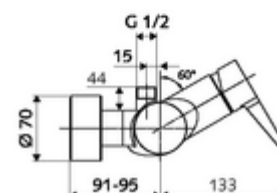

Numer katalogowy: 01 603 06 99

natynkowa armatura natryskowa VITUS VD-EH-M / o Mieszacz

Uruchamianie ręczne otw./zamk. Przyłącze natrysku górne.

Zakres dostawy

- Jednouchwytywa naścienna armatura natryskowa
  - Mieszacz jednouchwytowy
- 2 antyskażeniowe zawory zwrotne AZZ (EN 1717: EB)
- 2 mimośrodowe przyłączeniowe i rozety (o regulowanej głębokości)

Dane techniczne

- Maks. temperatura robocza: 70 °C (80 °C w celu dezynfekcji termicznej)
- Przyłącze: 2x DN 15 G 1/2 GZ
- Wylot: DN 15 G 1/2 GZ (górne)
- Materiał: Obudowa Mosiądz do wody pitnej
- Powierzchnia: Chrom
- Certyfikaty: PA-IX 38242/IB, Belgaqua
- null: I
- Klasa przepływu: B

Dane dotyczące dostawy

- Waga: 3,95 kg/szt.
- Jednostka wysyłkowa: 1

Osprzęt zalecany

zestaw mimośrodków przyłączeniowych z odcięciem wstępnym Nr artykułu: 23 775 00 99

ogranicznik przepływu LEED Nr artykułu: 29 239 00 99 albo

ogranicznik przepływu BREEAM Nr artykułu: 29 240 00 99 albo

W przypadku przyłącza podtynkowej armatury natryskowej

kolano wyjściowe VITUS DN 15 Nr artykułu: 25 667 06 99 albo

kolano wyjściowe VITUS DN 15 Nr artykułu: 25 668 06 99 albo

głowica natrysku COMFORT Flex Nr artykułu: 01 821 06 99 albo

głowica natrysku niskoaerzolowa Nr artykułu: 01 814 06 99 albo

W przypadku przyłącza natynkowej armatury natryskowej

natynkowy zestaw rur VITUS Nr artykułu: 25 666 06 99

natynkowa głowica natrysku COMFORT Nr artykułu: 01 846 06 99