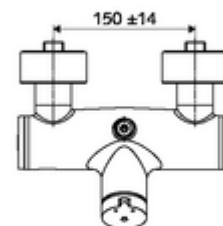

Numer katalogowy: 01 601 06 99

natynkowa armatura natryskowa VITUS VD- Mieszacz

Uruchamianie ręczne ze zautomatyzowanym procesem zamykania. Łatwe ustawienie czasu wypływu. Przyłącze natrysku górne.

Zakres dostawy

- Samozamykająca naścienna armatura natryskowa
  - Przycisk samozamykający SC-M
  - 2 antyskażeniowe zawory zwrotne AZZ (EN 1717: EB)
- 2 mimośrodowe przyłączeniowe i rozety (o regulowanej głębokości)

Dane techniczne

- Laufzeit: 5 - 30 s
- Maks. temperatura robocza: 70 °C (80 °C w celu dezynfekcji termicznej)
- Przyłącze: 2x DN 15 G 1/2 GZ
- Wylot: DN 15 G 1/2 GZ (górne)
- Materiał: Obudowa Mosiądz do wody pitnej
- Powierzchnia: Chrom
- Certyfikaty: PA-IX 38241/IB, Belgaqua
- Klasa przepływu: B

Dane dotyczące dostawy

- Waga: 3,75 kg/Sztuk
- Jednostka wysyłkowa: 1

Osprzęt zalecany

zestaw mimośrodków przyłączeniowych z	Nr artykułu: 23 775 00 99	
Do MODUS MD-T	Nr artykułu: 29 239 00 99	albo
Do MODUS MD-T	Nr artykułu: 29 240 00 99	albo

W przypadku przyłącza podtynkowej armatury natryskowej

kolano wyjściowe VITUS DN 15	Nr artykułu: 25 667 06 99	albo
kolano wyjściowe VITUS DN 15	Nr artykułu: 25 668 06 99	albo
głowica natrysku COMFORT Flex	Nr artykułu: 01 821 06 99	albo
głowica natrysku niskoaerzolowa	Nr artykułu: 01 814 06 99	albo

W przypadku przyłącza natynkowej armatury natryskowej

natynkowy zestaw rur VITUS	Nr artykułu: 25 666 06 99
natynkowa głowica natrysku COMFORT	Nr artykułu: 01 846 06 99