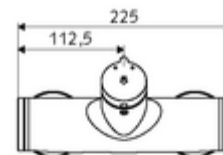

Numer katalogowy: 01 601 06 99

natynkowa armatura natryskowa VITUS VD- Mieszacz

Uruchamianie ręczne ze zautomatyzowanym procesem zamykania. Łatwe ustawienie czasu wypływu. Przyłącze natrysku górne.

Zakres dostawy

- Samozamykająca naścienna armatura natryskowa
  - Przycisk samozamykający SC-M
  - 2 antyskażeniowe zawory zwrotne AZZ (EN 1717: EB)
- 2 mimośrodowe przyłączeniowe i rozety (o regulowanej głębokości)

Dane techniczne

- Laufzeit: 5 - 30 s
- Maks. temperatura robocza: 70 °C (80 °C w celu dezynfekcji termicznej)
- Przyłącze: 2x DN 15 G 1/2 GZ
- Wylot: DN 15 G 1/2 GZ (górne)
- Materiał: Obudowa Mosiądz do wody pitnej
- Powierzchnia: Chrom
- Certyfikaty: PA-IX 38241/IB, Belgaqua
- Klasa przepływu: B

Dane dotyczące dostawy

- Waga: 3,75 kg/Sztuk
- Jednostka wysyłkowa: 1

Osprzęt zalecany

zestaw mimośrodków przyłączeniowych z	Nr artykułu: 23 775 00 99	
Do MODUS MD-T	Nr artykułu: 29 239 00 99	albo
Do MODUS MD-T	Nr artykułu: 29 240 00 99	albo

W przypadku przyłącza podtynkowej armatury natryskowej

kolano wyjściowe VITUS DN 15	Nr artykułu: 25 667 06 99	albo
kolano wyjściowe VITUS DN 15	Nr artykułu: 25 668 06 99	albo
głowica natrysku COMFORT Flex	Nr artykułu: 01 821 06 99	albo
głowica natrysku niskoaerzolowa	Nr artykułu: 01 814 06 99	albo

W przypadku przyłącza natynkowej armatury natryskowej

natynkowy zestaw rur VITUS	Nr artykułu: 25 666 06 99
natynkowa głowica natrysku COMFORT	Nr artykułu: 01 846 06 99