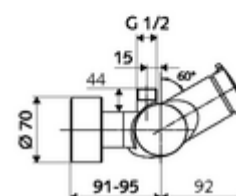

Numer katalogowy: 01 601 06 99

natynkowa armatura natryskowa VITUS VD- Mieszacz

Uruchamianie ręczne ze zautomatyzowanym procesem zamykania. Łatwe ustawienie czasu wypływu. Przyłącze natrysku górne.

Zakres dostawy

- Samozamykająca naścienna armatura natryskowa
  - Przycisk samozamykający SC-M
  - 2 antyskażeniowe zawory zwrotne AZZ (EN 1717: EB)
- 2 mimośrodowe przyłączeniowe i rozety (o regulowanej głębokości)

Dane techniczne

- Laufzeit: 5 - 30 s
- Maks. temperatura robocza: 70 °C (80 °C w celu dezynfekcji termicznej)
- Przyłącze: 2x DN 15 G 1/2 GZ
- Wylot: DN 15 G 1/2 GZ (górne)
- Materiał: Obudowa Mosiądz do wody pitnej
- Powierzchnia: Chrom
- Certyfikaty: PA-IX 38241/IB, Belgaqua
- Klasa przepływu: B

Dane dotyczące dostawy

- Waga: 3,75 kg/Sztuk
- Jednostka wysyłkowa: 1

Osprzęt zalecany

zestaw mimośrodków przyłączeniowych z	Nr artykułu: 23 775 00 99	
Do MODUS MD-T	Nr artykułu: 29 239 00 99	albo
Do MODUS MD-T	Nr artykułu: 29 240 00 99	albo

W przypadku przyłącza podtynkowej armatury natryskowej

kolano wyjściowe VITUS DN 15	Nr artykułu: 25 667 06 99	albo
kolano wyjściowe VITUS DN 15	Nr artykułu: 25 668 06 99	albo
głowica natrysku COMFORT Flex	Nr artykułu: 01 821 06 99	albo
głowica natrysku niskoaerzolowa	Nr artykułu: 01 814 06 99	albo

W przypadku przyłącza natynkowej armatury natryskowej

natynkowy zestaw rur VITUS	Nr artykułu: 25 666 06 99
natynkowa głowica natrysku COMFORT	Nr artykułu: 01 846 06 99