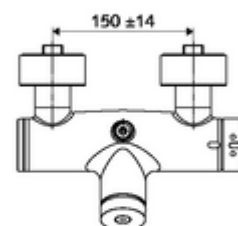

Numer katalogowy: 01 600 06 99

natynkowa armatura natryskowa VITUS VD-SC-T / o

Mieszacz, ThermoProtect termostat

Uruchamianie ręczne ze zautomatyzowanym procesem zamykania. Łatwe ustawienie czasu wypływu. Przyłącze natrysku górne.

Zakres dostawy

- Samozamykająca naścienna armatura natryskowa
  - 2 antyskażeniowe zawory zwrotne AZZ (EN 1717: EB)
  - Przycisk samozamykający SC
  - ThermoProtect termostat wg EN 1111, z odblokowywanym/blokowanym ogranicznikiem temperatury 38°C, ochrona przed oparzeniem na wypadek braku wody zimnej
- 2 mimośrodowe przyłączeniowe i rozety (o regulowanej głębokości)

Dane techniczne

- : 5 - 30 s
- Maks. temperatura robocza: 70 °C (80 °C w celu dezynfekcji termicznej)
- Przyłącze: 2x DN 15 G 1/2 GZ
- Wylot: DN 15 G 1/2 GZ (górne)
- Materiał: Obudowa Mosiądz do wody pitnej
- Powierzchnia: Chrom
- Certyfikaty: PA-IX 28574/IB, DVGW, Belgaqua
- null: I
- Klasa przepływu: B

Dane dotyczące dostawy

- Waga: 4,02 kg/szt.
- Jednostka wysyłkowa: 1

Osprzęt zalecany

zestaw mimośrodków przyłączeniowych z odcięciem wstępnym Nr artykułu: 23 775 00 99

ogranicznik przepływu LEED Nr artykułu: 29 239 00 99 albo

ogranicznik przepływu BREEAM Nr artykułu: 29 240 00 99 albo

W przypadku przyłącza podtynkowej armatury natryskowej

kolano wyjściowe VITUS DN 15 Nr artykułu: 25 667 06 99 albo

kolano wyjściowe VITUS DN 15 Nr artykułu: 25 668 06 99 albo

głowica natrysku COMFORT Flex Nr artykułu: 01 821 06 99 albo

głowica natrysku niskoaerolowa Nr artykułu: 01 814 06 99 albo

W przypadku przyłącza natynkowej armatury natryskowej

natynkowy zestaw rur VITUS Nr artykułu: 25 666 06 99

natynkowa głowica natrysku COMFORT Nr artykułu: 01 846 06 99