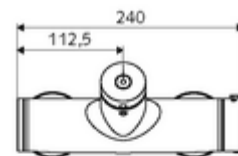

Numer katalogowy: 01 600 06 99

natynkowa armatura natryskowa VITUS VD-SC-T / o

Mieszacz, ThermoProtect termostat

Uruchamianie ręczne ze zautomatyzowanym procesem zamykania. Łatwe ustawienie czasu wypływu. Przyłącze natrysku górne.

Zakres dostawy

- Samozamykająca naścienna armatura natryskowa
  - 2 antyskażeniowe zawory zwrotne AZZ (EN 1717: EB)
  - Przycisk samozamykający SC
  - ThermoProtect termostat wg EN 1111, z odblokowywanym/blokowanym ogranicznikiem temperatury 38°C, ochrona przed oparzeniem na wypadek braku wody zimnej
- 2 mimośrodowe przyłączeniowe i rozety (o regulowanej głębokości)

Dane techniczne

- : 5 - 30 s
- Maks. temperatura robocza: 70 °C (80 °C w celu dezynfekcji termicznej)
- Przyłącze: 2x DN 15 G 1/2 GZ
- Wylot: DN 15 G 1/2 GZ (górne)
- Materiał: Obudowa Mosiądz do wody pitnej
- Powierzchnia: Chrom
- Certyfikaty: PA-IX 28574/IB, DVGW, Belgaqua
- null: I
- Klasa przepływu: B

Dane dotyczące dostawy

- Waga: 4,02 kg/szt.
- Jednostka wysyłkowa: 1

Osprzęt zalecany

zestaw mimośrodków przyłączeniowych z odcięciem wstępnym Nr artykułu: 23 775 00 99

ogranicznik przepływu LEED Nr artykułu: 29 239 00 99 albo

ogranicznik przepływu BREEAM Nr artykułu: 29 240 00 99 albo

W przypadku przyłącza podtynkowej armatury natryskowej

kolano wyjściowe VITUS DN 15 Nr artykułu: 25 667 06 99 albo

kolano wyjściowe VITUS DN 15 Nr artykułu: 25 668 06 99 albo

głowica natrysku COMFORT Flex Nr artykułu: 01 821 06 99 albo

głowica natrysku niskoaerolowa Nr artykułu: 01 814 06 99 albo

W przypadku przyłącza natynkowej armatury natryskowej

natynkowy zestaw rur VITUS Nr artykułu: 25 666 06 99

natynkowa głowica natrysku COMFORT Nr artykułu: 01 846 06 99