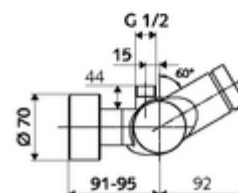

Numer katalogowy: 01 600 06 99

natynkowa armatura natryskowa VITUS VD-SC-T / o

Mieszacz, ThermoProtect termostat

Uruchamianie ręczne ze zautomatyzowanym procesem zamykania. Łatwe ustawienie czasu wypływu. Przyłącze natrysku górne.

Zakres dostawy

- Samozamykająca naścienna armatura natryskowa
  - 2 antyskażeniowe zawory zwrotne AZZ (EN 1717: EB)
  - Przycisk samozamykający SC
  - ThermoProtect termostat wg EN 1111, z odblokowywanym/blokowanym ogranicznikiem temperatury 38°C, ochrona przed oparzeniem na wypadek braku wody zimnej
- 2 mimośrodowe przyłączeniowe i rozety (o regulowanej głębokości)

Dane techniczne

- : 5 - 30 s
- Maks. temperatura robocza: 70 °C (80 °C w celu dezynfekcji termicznej)
- Przyłącze: 2x DN 15 G 1/2 GZ
- Wylot: DN 15 G 1/2 GZ (górne)
- Materiał: Obudowa Mosiądz do wody pitnej
- Powierzchnia: Chrom
- Certyfikaty: PA-IX 28574/IB, DVGW, Belgaqua
- null: I
- Klasa przepływu: B

Dane dotyczące dostawy

- Waga: 4,02 kg/szt.
- Jednostka wysyłkowa: 1

Osprzęt zalecany

zestaw mimośrodków przyłączeniowych z odcięciem wstępnym Nr artykułu: 23 775 00 99

ogranicznik przepływu LEED Nr artykułu: 29 239 00 99 albo

ogranicznik przepływu BREEAM Nr artykułu: 29 240 00 99 albo

W przypadku przyłącza podtynkowej armatury natryskowej

kolano wyjściowe VITUS DN 15 Nr artykułu: 25 667 06 99 albo

kolano wyjściowe VITUS DN 15 Nr artykułu: 25 668 06 99 albo

głowica natrysku COMFORT Flex Nr artykułu: 01 821 06 99 albo

głowica natrysku niskoaerolowa Nr artykułu: 01 814 06 99 albo

W przypadku przyłącza natynkowej armatury natryskowej

natynkowy zestaw rur VITUS Nr artykułu: 25 666 06 99

natynkowa głowica natrysku COMFORT Nr artykułu: 01 846 06 99