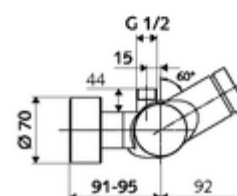

Numer katalogowy: 01 600 06 99

natynkowa armatura natryskowa VITUS VD-SC-T / o

Mieszacz, ThermoProtect termostat

Uruchamianie ręczne ze zautomatyzowanym procesem zamykania. Łatwe ustawienie czasu wypływu. Przyłącze natrysku górne.

Zakres dostawy

- Samozamykająca naścienna armatura natryskowa
  - 2 antyskażeniowe zawory zwrotne AZZ (EN 1717: EB)
  - Przycisk samozamykający SC
  - ThermoProtect termostat wg EN 1111, z odblokowywanym/blokowanym ogranicznikiem temperatury 38°C, ochrona przed oparzeniem na wypadek braku wody zimnej
- 2 mimośrodowe przyłączeniowe i rozety (o regulowanej głębokości)

Dane techniczne

- : 5 - 30 s
- Maks. temperatura robocza: 70 °C (80 °C w celu dezynfekcji termicznej)
- Przyłącze: 2x DN 15 G 1/2 GZ
- Wylot: DN 15 G 1/2 GZ (górne)
- Materiał: Obudowa Mosiądz do wody pitnej
- Powierzchnia: Chrom
- Certyfikaty: PA-IX 28574/IB, DVGW, Belgauqua
- null: I
- Klasa przepływu: B

Dane dotyczące dostawy

- Waga: 4,02 kg/szt.
- Jednostka wysyłkowa: 1

Osprzęt zalecany

	Nr artykułu: 23 775 00 99
ogranicznik przepływu LEED	Nr artykułu: 29 239 00 99 albo
ogranicznik przepływu BREEAM	Nr artykułu: 29 240 00 99 albo
<u>W przypadku przyłącza podtynkowej armatury natryskowej</u>	
	Nr artykułu: 25 667 06 99 albo
	Nr artykułu: 25 668 06 99 albo
głowica natrysku COMFORT Flex	Nr artykułu: 01 821 06 99 albo
	Nr artykułu: 01 814 06 99 albo
<u>W przypadku przyłącza natynkowej armatury natryskowej</u>	
natynkowy zestaw rur VITUS	Nr artykułu: 25 666 06 99
natynkowa głowica natrysku COMFORT	Nr artykułu: 01 846 06 99