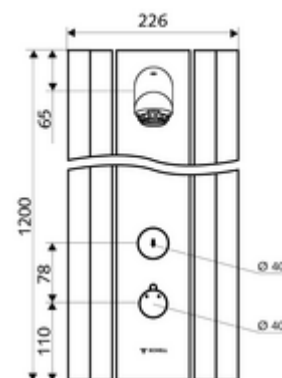

Dane techniczne

- : 5 - 30 s (20 s)
- S_Durchfluss: maks. 9 l/min niezależnie od ciśnienia
- Ciśnienie robocze: 1,0 - 5,0 bar
- Maks. temperatura robocza: 70 °C krótkotrwale
- Przyłącze: 2x DN 15 G 1/2 GZ
- Materiał: Uruchamianie Mosiądz, Głowica natrysku Mosiądz do wody pitnej, Obudowa Aluminium, Układ wodny Mosiądz odporny na odcynkowanie do wody pitnej
- Powierzchnia: Uruchamianie Chrom, Głowica natrysku Chrom, Obudowa Aluminium szczotkowane, anodowane
- Wymiary: 226 mm x 1200 mm x 115 mm
- Certyfikaty: Belgaqua

Osprzęt zalecany

półka panelu natrysku LINUS	Nr artykułu: 00 809 08 99
pookrętko termostatu EasyGrip	Nr artykułu: 29 192 06 99
zawór do poboru próbek do głowic natrysku	Nr artykułu: 01 817 00 99

W przypadku przyłącza natynkowego od góry