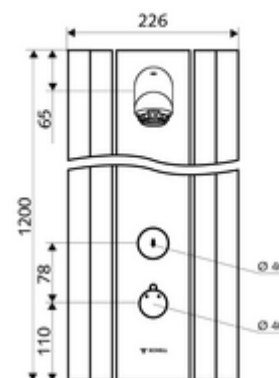

Dane techniczne

- : 5 - 30 s (20 s)
- Przepływ: maks. 9 l/min niezależnie od ciśnienia
- Ciśnienie robocze: 1,0 - 5,0 bar
- Maks. temperatura robocza: 70 °C krótkotrwale
- Przyłącze: 2x DN 15 G 1/2 GZ
- Materiał: Uruchamianie Mosiądz, Głowica natrysku Mosiądz do wody pitnej, Obudowa Aluminium, Układ wodny Mosiądz odporny na odcynkowanie do wody pitnej
- Powierzchnia: Uruchamianie Chrom, Głowica natrysku Chrom, Obudowa Aluminium szczotkowane, anodowane
- Wymiary: 226 mm x 1200 mm x 115 mm
- Certyfikaty: Belgaqua

Osprzęt zalecany

półka panelu natrysku LINUS	Nr artykułu: 00 809 08 99
	Nr artykułu: 29 192 06 99
zawór do poboru próbek do głowic natrysku	Nr artykułu: 01 817 00 99

W przypadku przyłącza natynkowego od góry