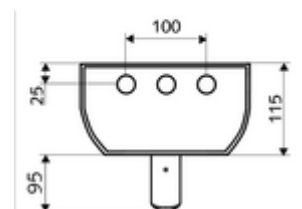

Dane techniczne

- : 5 - 30 s (20 s)
- Przepływ: maks. 9 l/min niezależnie od ciśnienia
- Ciśnienie robocze: 1,0 - 5,0 bar
- Maks. temperatura robocza: 70 °C krótkotrwale
- Przyłącze: 2x DN 15 G 1/2 GZ
- Materiał: Uruchamianie Mosiądz, Głowica natrysku Mosiądz do wody pitnej, Obudowa Aluminium, Układ wodny Mosiądz odporny na odcynkowanie do wody pitnej
- Powierzchnia: Uruchamianie Chrom, Głowica natrysku Chrom, Obudowa Aluminium szczotkowane, anodowane
- Wymiary: 226 mm x 1200 mm x 115 mm
- Certyfikaty: Belgaqua

Dane dotyczące dostawy

- Waga: 14,90 kg/szt.
- Jednostka wysyłkowa: 1

Osprzęt wymagany

przełącznik kluczykowy dezynfekcji termicznej	Nr artykułu: 01 538 00 99
zasilacz podtynkowy 12 VDC, 100 - 240 VAC, 50 - 60 Hz	Nr artykułu: 01 566 00 99 albo
zasilacz 12 VDC, 100 - 240 VAC, 50 - 60 Hz	Nr artykułu: 01 490 00 99 albo
elektryczna skrzynka rozdzielcza 12 VDC, 100 - 240 VAC, 50 - 60 Hz	Nr artykułu: 01 537 00 99 albo

Osprzęt zalecany

półka panelu natrysku LINUS	Nr artykułu: 00 809 08 99
	Nr artykułu: 29 192 06 99
zawór do poboru próbek do głowic natrysku	Nr artykułu: 01 817 00 99

W przypadku przyłącza natynkowego od góry