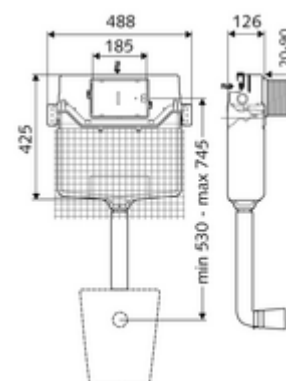

Dane dotyczące dostawy

- Waga: 3,76 kg/szt.
- Jednostka wysyłkowa: 1

Osprzęt wymagany

mata dźwiękochłonna do WC

Nr artykułu: 03 001 00 99

Do uruchamiania mechanicznego

płyta przyciskowa do WC MONTUS CIRCUM

Nr artykułu: 03 119 64 99 albo

płyta przyciskowa do WC MONTUS CIRCUM

Nr artykułu: 03 119 06 99 albo

płyta przyciskowa do WC MONTUS CIRCUM

Nr artykułu: 03 119 15 99 albo

płyta przyciskowa do WC MONTUS BOARD

Nr artykułu: 03 120 06 99 albo

płyta przyciskowa do WC MONTUS BOARD

Nr artykułu: 03 120 64 99 albo

płyta przyciskowa do WC MONTUS BOARD

Nr artykułu: 03 120 15 99 albo

płyta przyciskowa do WC MONTUS TOWER

Nr artykułu: 03 121 06 99 albo

płyta przyciskowa do WC MONTUS TOWER

Nr artykułu: 03 121 64 99 albo

płyta przyciskowa do WC MONTUS TOWER

Nr artykułu: 03 121 15 99 albo

płyta przyciskowa do WC MONTUS KONKAV

Nr artykułu: 03 122 64 99 albo

płyta przyciskowa do WC MONTUS KONKAV

Nr artykułu: 03 122 06 99 albo

płyta przyciskowa do WC MONTUS KONKAV

Nr artykułu: 03 122 15 99 albo

płyta przyciskowa do WC MONTUS PLACE

Nr artykułu: 03 070 28 99 albo

płyta przyciskowa do WC MONTUS FIELD

Nr artykułu: 03 126 06 99 albo

płyta przyciskowa do WC MONTUS FIELD

Nr artykułu: 03 126 64 99 albo

Do uruchamiania elektronicznego

elektroniczny zestaw adaptacyjny MONTUS

Nr artykułu: 03 127 00 99

płyta przyciskowa do WC MONTUS FIELD E

Nr artykułu: 03 123 06 99 albo

płyta przyciskowa do WC MONTUS FIELD H

Nr artykułu: 03 124 06 99 albo