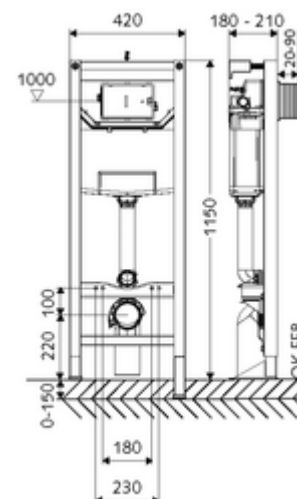

Zakres dostawy

- Moduł montażowy do WC
  - Podtynkowa spłuczka zbiornikowa do WC 12 cm, uruchamianie od przodu
  - Zawór kątowy z funkcją regulacji G 1/2 GZ, klasa szumów I
  - Stopki specjalne o regulowanej wysokości 0 - 15 cm, samonośne
- Elementy montażowe do montażu WC (trzpienie montażowe M 12 x 200 mm, wąż ochronny, tuleje z wieńcem z tworzywa sztucznego, nakrętki, podkładki, zaślepki)
- Elementy montażowe do stopek montażowych
- Zestaw uchwytów ściennych MONTUS (150 - 210 mm)

Dane techniczne

- Spłukiwanie dwustopniowe: Spłukiwanie oszczędnościowe 3 l
- Obciążalność: maks. 400 kg (przy zastosowaniu zestawu uchwytów ściennych MONTUS)
- Przyłącze kanalizacyjne: Ø 90 / 110 mm
- Przyłącze rury spłuczkowej: Ø 45 mm
- Przyłącze wody: DN 15 R 1/2 GZ (tylne)
- Wylot ścieków: Ø 90 / 110 mm
- Materiał: Ramka Stal
- Powierzchnia: Ramka Malowany proszkowo
- Wymiary: 42 cm x 115 cm
- Certyfikaty: Belgaqua

Dane dotyczące dostawy

- Waga: 17,44 kg/szt.
- Jednostka wysyłkowa: 1

Osprzęt wymagany

Do instalacji na rynkach poza Francją.

Nr artykułu: 03 001 00 99

Nr artykułu: 29 698 00 99

Nr artykułu: 29 699 00 99

Do uruchamiania mechanicznego

Nr artykułu: 03 119 06 99 albo

Nr artykułu: 03 119 64 99 albo

Nr artykułu: 03 119 15 99 albo

Nr artykułu: 03 120 06 99 albo

Nr artykułu: 03 120 64 99 albo

Nr artykułu: 03 120 15 99 albo