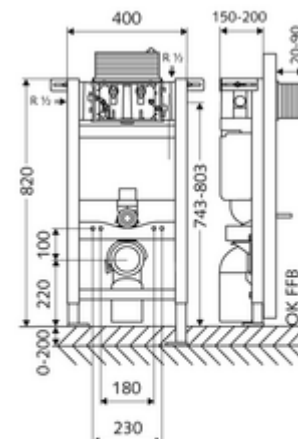

Dane dotyczące dostawy

- Waga: 11,60 kg/szt.
- Jednostka wysyłkowa: 1

Osprzęt wymagany

mata dźwiękochłonna do WC

Nr artykułu: 03 001 00 99

Do uruchamiania mechanicznego

płyta przyciskowa do WC MONTUS CIRCUM

Nr artykułu: 03 119 06 99 albo

płyta przyciskowa do WC MONTUS CIRCUM

Nr artykułu: 03 119 64 99 albo

płyta przyciskowa do WC MONTUS CIRCUM

Nr artykułu: 03 119 15 99 albo

płyta przyciskowa do WC MONTUS BOARD

Nr artykułu: 03 120 64 99 albo

płyta przyciskowa do WC MONTUS BOARD

Nr artykułu: 03 120 06 99 albo

płyta przyciskowa do WC MONTUS BOARD

Nr artykułu: 03 120 15 99 albo

płyta przyciskowa do WC MONTUS TOWER

Nr artykułu: 03 121 64 99 albo