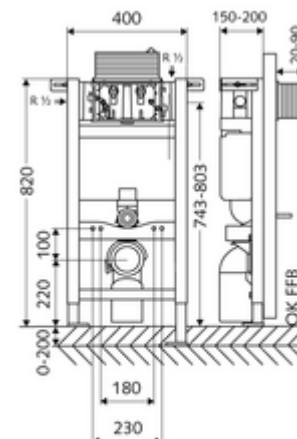

Dane dotyczące dostawy

- Waga: 11,60 kg/szt.
- Jednostka wysyłkowa: 1

Osprzęt wymagany

mata dźwiękochłonna do WC

Nr artykułu: 03 001 00 99

Do uruchamiania mechanicznego

płyta przyciskowa do WC MONTUS CIRCUM

Nr artykułu: 03 119 06 99 albo

płyta przyciskowa do WC MONTUS CIRCUM

Nr artykułu: 03 119 64 99 albo

płyta przyciskowa do WC MONTUS CIRCUM

Nr artykułu: 03 119 15 99 albo

płyta przyciskowa do WC MONTUS BOARD

Nr artykułu: 03 120 64 99 albo

płyta przyciskowa do WC MONTUS BOARD

Nr artykułu: 03 120 06 99 albo

płyta przyciskowa do WC MONTUS BOARD

Nr artykułu: 03 120 15 99 albo

płyta przyciskowa do WC MONTUS TOWER

Nr artykułu: 03 121 64 99 albo