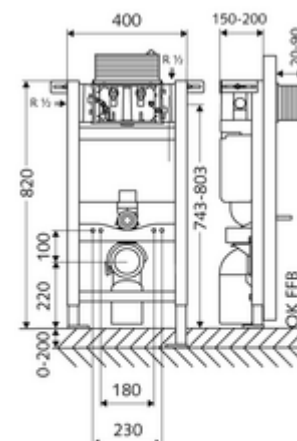

Dane dotyczące dostawy

- Waga: 11,60 kg/szt.
- Jednostka wysyłkowa: 1

Osprzęt wymagany

mata dźwiękochłonna do WC

Nr artykułu: 03 001 00 99

Do uruchamiania mechanicznego

płyta przyciskowa do WC MONTUS CIRCUM

Nr artykułu: 03 119 06 99 albo

płyta przyciskowa do WC MONTUS CIRCUM

Nr artykułu: 03 119 64 99 albo

płyta przyciskowa do WC MONTUS CIRCUM

Nr artykułu: 03 119 15 99 albo

płyta przyciskowa do WC MONTUS BOARD

Nr artykułu: 03 120 64 99 albo

płyta przyciskowa do WC MONTUS BOARD

Nr artykułu: 03 120 06 99 albo

płyta przyciskowa do WC MONTUS BOARD

Nr artykułu: 03 120 15 99 albo

płyta przyciskowa do WC MONTUS TOWER

Nr artykułu: 03 121 64 99 albo

płyta przyciskowa do WC MONTUS TOWER

Nr artykułu: 03 121 06 99 albo

płyta przyciskowa do WC MONTUS TOWER

Nr artykułu: 03 121 15 99 albo

płyta przyciskowa do WC MONTUS KONKAV

Nr artykułu: 03 122 06 99 albo

płyta przyciskowa do WC MONTUS KONKAV

Nr artykułu: 03 122 64 99 albo