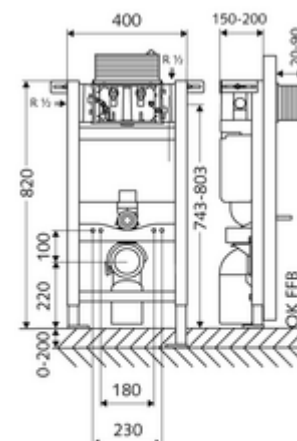

Numer katalogowy: 03 060 00 99

moduł montażowy do WC MONTUS Typ 820 C, Betätigung von oben oder vorne

Moduł montażowy do WC wys. zabud. 82 cm z podtynkową spłuczką zbiornikową 15 cm. Do montażu w ścianach szkieletowych lub montażu naściennego. Do podwieszanych muszli WC o rozstawie śrub 180 lub 230 mm. Samonośna, malowana proszkowo rama z profili stalowych z regulowanymi na wysokość stopkami. Oszczędność wody dzięki spłukiwaniu dwustopniowemu i opóźnionemu napełnianiu (oszczędza ok. 0,5 l/spłukanie).

Zakres dostawy

- Moduł montażowy do WC
 - Stopki montażowe o regulowanej wysokości 0 - 20 cm
 - Zawór kątowy z funkcją regulacji G 1/2 GZ, klasa szumów I
 - Podtynkowa spłuczka zbiornikowa do WC 15 cm, uruchamianie od góry lub od przodu
- Elementy montażowe do montażu WC (trzpienie montażowe M 12 x 200 mm, wąż ochronny, tuleje z wieńcem z tworzywa sztucznego, nakrętki, podkładki, zaślepki)
- Elementy montażowe do stopek montażowych

Dane techniczne

- Spłukiwanie dwustopniowe: Spłukiwanie oszczędnościowe 3 l
- Obciążalność: maks. 400 kg
- Przyłącze kanalizacyjne: Ø 90 / 110 mm
- Przyłącze rury spłuczkowej: Ø 45 mm
- Przyłącze wody: DN 15 R 1/2 GZ (tylne, górne, boczne)
- Wylot ścieków: Ø 90 / 110 mm
- Materiał: Ramka Stal
- Powierzchnia: Ramka Malowany proszkowo
- Wymiary: 40 cm x 82 cm
- Certyfikaty: Belgaqua

Dane dotyczące dostawy

- Waga: 11,60 kg/szt.
- Jednostka wysyłkowa: 1

Osprzęt wymagany

Nr artykułu: 03 001 00 99

Do uruchamiania mechanicznego

Nr artykułu: 03 119 06 99	albo
Nr artykułu: 03 119 64 99	albo
Nr artykułu: 03 119 15 99	albo
Nr artykułu: 03 120 64 99	albo
Nr artykułu: 03 120 06 99	albo
Nr artykułu: 03 120 15 99	albo
Nr artykułu: 03 121 64 99	albo
Nr artykułu: 03 121 06 99	albo
Nr artykułu: 03 121 15 99	albo
Nr artykułu: 03 122 06 99	albo
Nr artykułu: 03 122 64 99	albo