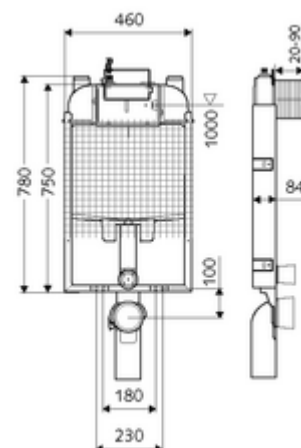

Numer katalogowy: 03 059 00 99

moduł montażowy do WC MONTUS Typ C-N 80

Moduł montażowy do WC z podtynkową spłuczką zbiornikową 8 cm. Do rozbudowy, podbudowy i przebudowy do zabudowy mokrej. Do podwieszanych muszli WC o rozstawie śrub 180 lub 230 mm. U-kształtna, niesamonośna, ocynkowana rama stalowa. Oszczędność wody dzięki spłukiwaniu dwustopniowemu i opóźnionemu napełnianiu (oszczędza ok. 0,5 l/spłukanie).

Zakres dostawy

- Moduł montażowy do WC
  - Zawór kątowy z funkcją regulacji G 1/2 GZ, klasa szumów I
  - Podtynkowa spłuczka zbiornikowa do WC 8 cm, uruchamianie od przodu
- Elementy montażowe do montażu WC (trzpienie montażowe M 12 x 200 mm, wąż ochronny, tuleje z wieńcem z tworzywa sztucznego, nakrętki, podkładki, zaślepki)
- Siatka tynkarska
- Elementy montażowe do montażu ściennego

Dane techniczne

- Spłukiwanie dwustopniowe: Spłukiwanie oszczędnościowe 3 l, Spłukiwanie pełne 6 / 7 l nastawne (ustawienie fabryczne 6 l)
- Przyłącze kanalizacyjne: Ø 90 / 110 mm
- Przyłącze rury spłuczkowej: Ø 45 mm
- Przyłącze wody: DN 15 R 1/2 GZ (górne)
- Materiał: Ramka Stal
- Powierzchnia: Ramka Ocynkowany
- Wymiary: 46 cm x 78 cm
- Certyfikaty: Belgaqua

Dane dotyczące dostawy

- Waga: 7,36 kg/szt.
- Jednostka wysyłkowa: 1

Osprzęt wymagany

mata dźwiękochłonna do WC

Nr artykułu: 03 001 00 99

Do uruchamiania mechanicznego

płyta przyciskowa do WC MONTUS CIRCUM

Nr artykułu: 03 119 64 99 albo

płyta przyciskowa do WC MONTUS CIRCUM

Nr artykułu: 03 119 06 99 albo

płyta przyciskowa do WC MONTUS CIRCUM

Nr artykułu: 03 119 15 99 albo

płyta przyciskowa do WC MONTUS BOARD

Nr artykułu: 03 120 06 99 albo

płyta przyciskowa do WC MONTUS BOARD

Nr artykułu: 03 120 64 99 albo

płyta przyciskowa do WC MONTUS BOARD

Nr artykułu: 03 120 15 99 albo

płyta przyciskowa do WC MONTUS TOWER

Nr artykułu: 03 121 06 99 albo

płyta przyciskowa do WC MONTUS TOWER

Nr artykułu: 03 121 64 99 albo

płyta przyciskowa do WC MONTUS TOWER

Nr artykułu: 03 121 15 99 albo

płyta przyciskowa do WC MONTUS KONKAV

Nr artykułu: 03 122 64 99 albo

płyta przyciskowa do WC MONTUS KONKAV

Nr artykułu: 03 122 06 99 albo

płyta przyciskowa do WC MONTUS KONKAV

Nr artykułu: 03 122 15 99 albo

płyta przyciskowa do WC MONTUS PLACE

Nr artykułu: 03 070 28 99 albo

płyta przyciskowa do WC MONTUS FIELD

Nr artykułu: 03 126 06 99 albo