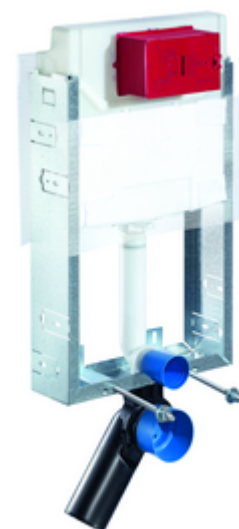

Numer katalogowy: 03 058 00 99

moduł montażowy do WC MONTUS Typ C-N 120

Moduł montażowy do WC z podtynkową spłuczką zbiornikową 12 cm. Do rozbudowy, podbudowy i przebudowy do zabudowy mokrej. Do podwieszanych muszli WC o rozstawie śrub 180 lub 230 mm. U-kształtna, niesamonośna, ocynkowana rama stalowa. Oszczędność wody dzięki spłukiwaniu dwustopniowemu i opóźnionemu napełnianiu (oszczędza ok. 0,5 l/spłukanie).

Zakres dostawy

- Moduł montażowy do WC
 - Podtynkowa spłuczka zbiornikowa do WC 12 cm, uruchamianie od przodu
 - Zawór kątowy z funkcją regulacji G 1/2 GZ, klasa szumów I
- Elementy montażowe do montażu WC (trzcienie montażowe M 12 x 200 mm, wąż ochronny, tuleje z wieńcem z tworzywa sztucznego, nakrętki, podkładki, zaślepki)
- Siatka tynkarska
- Elementy montażowe do montażu ściennego

Dane techniczne

- Spłukiwanie dwustopniowe: Spłukiwanie oszczędnościowe 3 l
- Przyłącze kanalizacyjne: Ø 90 / 110 mm
- Przyłącze rury spłuczkowej: Ø 45 mm
- Przyłącze wody: DN 15 R 1/2 GZ (środkowe, tylna strona)
- Wylot ścieków: Ø 90 / 110 mm
- Materiał: Ramka Stal
- Powierzchnia: Ramka Ocynkowany
- Wymiary: 42 cm x 77 cm
- Certyfikaty: Belgaqua

Dane dotyczące dostawy

- Waga: 8,64 kg/szt.
- Jednostka wysyłkowa: 1

Osprzęt wymagany

mata dźwiękochłonna do WC

Nr artykułu: 03 001 00 99

Do uruchamiania mechanicznego

płyta przyciskowa do WC MONTUS CIRCUM

Nr artykułu: 03 119 06 99 albo