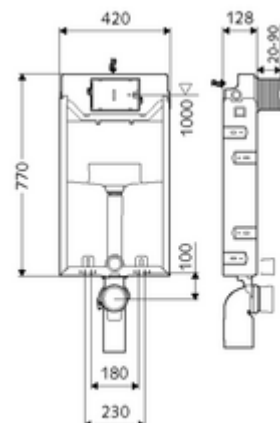

Dane dotyczące dostawy

- Waga: 8,64 kg/szt.
- Jednostka wysyłkowa: 1

Osprzęt wymagany

mata dźwiękochłonna do WC

Nr artykułu: 03 001 00 99

Do uruchamiania mechanicznego

płyta przyciskowa do WC MONTUS CIRCUM

Nr artykułu: 03 119 06 99 albo

płyta przyciskowa do WC MONTUS CIRCUM

Nr artykułu: 03 119 64 99 albo

płyta przyciskowa do WC MONTUS CIRCUM

Nr artykułu: 03 119 15 99 albo

płyta przyciskowa do WC MONTUS BOARD

Nr artykułu: 03 120 64 99 albo

płyta przyciskowa do WC MONTUS BOARD

Nr artykułu: 03 120 06 99 albo

płyta przyciskowa do WC MONTUS BOARD

Nr artykułu: 03 120 15 99 albo

płyta przyciskowa do WC MONTUS TOWER

Nr artykułu: 03 121 64 99 albo

płyta przyciskowa do WC MONTUS TOWER

Nr artykułu: 03 121 06 99 albo

płyta przyciskowa do WC MONTUS TOWER

Nr artykułu: 03 121 15 99 albo

płyta przyciskowa do WC MONTUS KONKAV

Nr artykułu: 03 122 06 99 albo