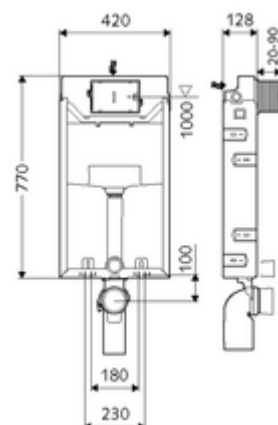

Dane dotyczące dostawy

- Waga: 8,64 kg/szt.
- Jednostka wysyłkowa: 1

Osprzęt wymagany

mata dźwiękochłonna do WC

Nr artykułu: 03 001 00 99

Do uruchamiania mechanicznego

płyta przyciskowa do WC MONTUS CIRCUM

Nr artykułu: 03 119 06 99 albo

płyta przyciskowa do WC MONTUS CIRCUM

Nr artykułu: 03 119 64 99 albo

płyta przyciskowa do WC MONTUS CIRCUM

Nr artykułu: 03 119 15 99 albo

płyta przyciskowa do WC MONTUS BOARD

Nr artykułu: 03 120 64 99 albo

płyta przyciskowa do WC MONTUS BOARD

Nr artykułu: 03 120 06 99 albo

płyta przyciskowa do WC MONTUS BOARD

Nr artykułu: 03 120 15 99 albo

płyta przyciskowa do WC MONTUS TOWER

Nr artykułu: 03 121 64 99 albo

płyta przyciskowa do WC MONTUS TOWER

Nr artykułu: 03 121 06 99 albo

płyta przyciskowa do WC MONTUS TOWER

Nr artykułu: 03 121 15 99 albo

płyta przyciskowa do WC MONTUS KONKAV

Nr artykułu: 03 122 06 99 albo