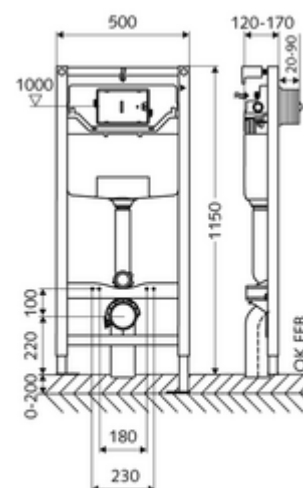

## moduł montażowy do WC MONTUS Typ C 120

Moduł montażowy do WC wys. zabud. 115 cm z podtynkową spłuczką zbiornikową 12 cm. Do montażu w ścianach szkieletowych lub montażu naściennego. Do podwieszanych muszli WC o rozstawie śrub 180 lub 230 mm. Samonośna, malowana proszkowo rama z profili stalowych z regulowanymi na wysokość stopkami. Oszczędność wody dzięki spłukiwaniu dwustopniowemu i opóźnionemu napełnianiu (oszczędza ok. 0,5 l/spłukanie). Uruchamianie spłukiwania elektroniczne lub mechaniczne.

### Zakres dostawy

- Moduł montażowy do WC
  - Podtynkowa spłuczka zbiornikowa do WC 12 cm, uruchamianie od przodu
  - Zawór kątowy z funkcją regulacji G 1/2 GZ, klasa szumów I
  - Rura spłuczkowa  $\varnothing$  45 mm, z korkiem ochronnym
  - Ocynkowane, regulowane na wysokość nóżki montażowe 0 - 20 cm z zabezpieczeniem antypoślizgowym
- Mata dźwiękochłonna do WC
- Króciec przejściowy  $\varnothing$  90 / 110 mm
- Zestaw przyłączeniowy WC (dopływ  $\varnothing$  45 mm, odpływ  $\varnothing$  90 / 110 mm)
- Zestaw uchwytów ściennych MONTUS (120 - 170 mm)

### Dane techniczne

- Spłukiwanie dwustopniowe: Spłukiwanie oszczędnościowe 3 l
- Obciążalność: maks. 400 kg (przy zastosowaniu zestawu uchwytów ściennych MONTUS)
- Przyłącze kanalizacyjne:  $\varnothing$  90 / 110 mm
- Przyłącze rury spłuczkowej:  $\varnothing$  45 mm
- Przyłącze wody: DN 15 R 1/2 GZ (środkowe, tylna strona)
- Wylot ścieków:  $\varnothing$  90 / 110 mm
- Materiał: Ramka Stal
- Powierzchnia: Ramka Malowany proszkowo
- Wymiary: 50 cm x 115 cm
- Certyfikaty: Belgaqua

### Dane dotyczące dostawy

- Waga: 13,04 kg/szt.
- Jednostka wysyłkowa: 1