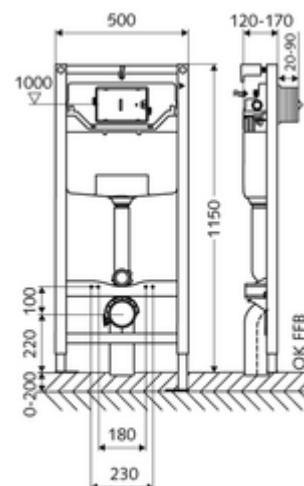

Numer katalogowy: 03 057 00 99

moduł montażowy do WC MONTUS Typ C 120

Moduł montażowy do WC wys. zabud. 115 cm z podtynkową spłuczka zbiornikową 12 cm. Do montażu w ścianach szkieletowych lub montażu naściennego. Do podwieszanych muszli WC o rozstawie śrub 180 lub 230 mm. Samonośna, malowana proszkowo rama z profili stalowych z regulowanymi na wysokość stopkami. Oszczędność wody dzięki spłukiwaniu dwustopniowemu i opóźnionemu napełnianiu (oszczędza ok. 0,5 l/spłukanie). Uruchamianie spłukiwania elektroniczne lub mechaniczne.

Zakres dostawy

- Moduł montażowy do WC
  - Podtynkowa spłuczka zbiornikowa do WC 12 cm, uruchamianie od przodu
  - Zawór kątowy z funkcją regulacji G 1/2 GZ, klasa szumów I
  - Ocynkowane, regulowane na wysokość nóżki montażowe 0 - 20 cm z zabezpieczeniem antypoślizgowym
- Mata dźwiękochłonna do WC
- Zestaw uchwytów ściennych MONTUS (120 - 170 mm)

Dane techniczne

- Spłukiwanie dwustopniowe: Spłukiwanie oszczędnościowe 3 l
- Obciążalność: maks. 400 kg (przy zastosowaniu zestawu uchwytów ściennych MONTUS)
- Przyłącze kanalizacyjne: Ø 90 / 110 mm
- Przyłącze rury spłuczkowej: Ø 45 mm
- Przyłącze wody: DN 15 R 1/2 GZ (środkowe, tylna strona)
- Wylot ścieków: Ø 90 / 110 mm
- Materiał: Ramka Stal
- Powierzchnia: Ramka Malowany proszkowo
- Wymiary: 50 cm x 115 cm
- Certyfikaty: Belgaqua

Dane dotyczące dostawy

- Waga: 13,04 kg/szt.
- Jednostka wysyłkowa: 1

Osprzęt wymagany

Do uruchamiania mechanicznego

plyta przyciskowa do WC MONTUS CIRCUM	Nr artykułu: 03 119 06 99	albo
plyta przyciskowa do WC MONTUS CIRCUM	Nr artykułu: 03 119 64 99	albo
plyta przyciskowa do WC MONTUS CIRCUM	Nr artykułu: 03 119 15 99	albo
plyta przyciskowa do WC MONTUS BOARD	Nr artykułu: 03 120 64 99	albo
plyta przyciskowa do WC MONTUS BOARD	Nr artykułu: 03 120 06 99	albo
plyta przyciskowa do WC MONTUS BOARD	Nr artykułu: 03 120 15 99	albo
plyta przyciskowa do WC MONTUS TOWER	Nr artykułu: 03 121 64 99	albo
plyta przyciskowa do WC MONTUS TOWER	Nr artykułu: 03 121 06 99	albo
plyta przyciskowa do WC MONTUS TOWER	Nr artykułu: 03 121 15 99	albo
plyta przyciskowa do WC MONTUS KONKAV	Nr artykułu: 03 122 06 99	albo
plyta przyciskowa do WC MONTUS KONKAV	Nr artykułu: 03 122 64 99	albo