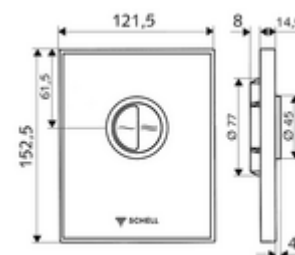

Dane dotyczące dostawy

- Waga: 0,88 kg/szt.
- Jednostka wysyłkowa: 1

Osprzęt wymagany

podtynkowa spłuczka ciśnieniowa do WC COMPACT Nr artykułu: 01 194 00 99 albo II

moduł montażowy do WC MONTUS Nr artykułu: 03 076 00 99 albo

Uwaga

- Produkt wycofany z produkcji, dostępny do wyczerpania zapasów.