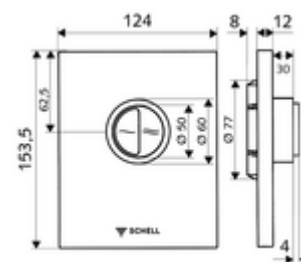

## płyta przyciskowa do WC EDITION Eco 100

Do podtynkowej spłuczki ciśnieniowej do WC SCHELL COMPACT II o małej głębokości montażowej 100 - 160 mm. Spłukiwanie dwustopniowe.

### Dane techniczne

- Spłukiwanie oszczędnościowe: 3 l, 4,5 - 9,0 l
- Materiał: Tworzywo sztuczne
- Powierzchnia: Chrom, Płyta czołowa Chrom
- Wymiary płyty czołowej: 124 mm x 153,5 mm x 12 mm