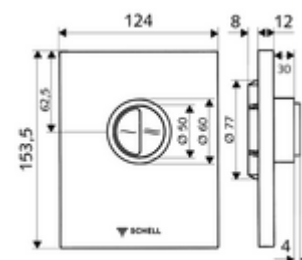

Numer katalogowy: 02 825 06 99

płyta przyciskowa do WC EDITION Eco 100

Do podtynkowej spłuczki ciśnieniowej do WC SCHELL COMPACT II o małej głębokości montażowej 100 - 160 mm. Spłukiwanie dwustopniowe.

Zakres dostawy

- Płyta przyciskowa
 - Przyciski uruchamiające do spłukiwania oszczędnego i pełnego
- Wkład samozamykający z automatyczną igłą do czyszczenia dyszy
- Kryza do regulacji strumienia spłukującego
- Ramka montażowa

Dane techniczne

- Spłukiwanie oszczędnościowe: 3 l, 4,5 - 9,0 l
- Materiał: Tworzywo sztuczne
- Powierzchnia: Chrom, Płyta czołowa Chrom
- Wymiary płyty czołowej: 124 mm x 153,5 mm x 12 mm

Dane dotyczące dostawy