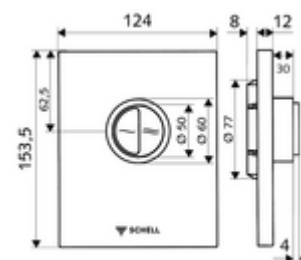

Numer katalogowy: 02 824 06 99

płyta przyciskowa do WC EDITION Eco ND 100

Do podtynkowej spłuczki ciśnieniowej do WC SCHELL COMPACT II ND o małej głębokości montażowej 100 - 160 mm. Niskie ciśnienie od 0,8 bar. Spłukiwanie dwustopniowe.

Zakres dostawy

- Płyta przyciskowa
 - Przyciski uruchamiające do spłukiwania oszczędnego i pełnego
- Wkład samozamykający niskiego ciśnienia z automatyczną igłą do czyszczenia dyszy
- Kryza do regulacji strumienia spłukującego
- Ramka montażowa

Dane techniczne

- Spłukiwanie oszczędnościowe: 3 l, 4,5 - 6,0 l
- Materiał: Tworzywo sztuczne
- Powierzchnia: Chrom, Płyta czołowa Chrom

Dane dotyczące dostawy

- Waga: 0,70 kg/szt.
- Jednostka wysyłkowa: 1