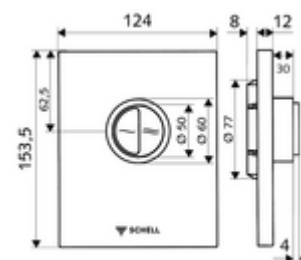

## płyta przyciskowa do WC EDITION Eco ND 100

Do podtynkowej spłuczki ciśnieniowej do WC SCHELL COMPACT II ND o małej głębokości montażowej 100 - 160 mm. Niskie ciśnienie od 0,8 bar. Spłukiwanie dwustopniowe.

### Dane techniczne

- Spłukiwanie oszczędnościowe: 3 l, 4,5 - 6,0 l
- Materiał: Tworzywo sztuczne
- Powierzchnia: Chrom, Płyta czołowa Chrom