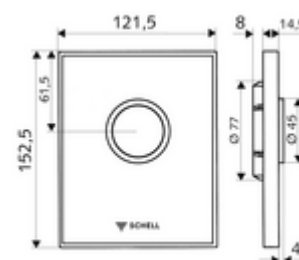

Numer katalogowy: 02 819 00 99

płyta przyciskowa do WC AMBITION

Do podtynkowej spłuczki ciśnieniowej do WC SCHELL COMPACT II.

Zakres dostawy

- Stylowa płyta przyciskowa ze szkła bezpiecznego
 - Przycisk uruchamiający z mosiądzu
- Wkład samozamykający z automatyczną igłą do czyszczenia dyszy
- Kryza do regulacji strumienia spłukującego
- Ramka montażowa

Dane techniczne

- Spłukiwanie pełne: 4,5 - 9,0 l
- Materiał: Uruchamianie Mosiądz, Płyta czołowa Szkło bezpieczne (ESD), Ramka Tworzywo sztuczne
- Powierzchnia: Uruchamianie Chrom, Płyta czołowa Biały, Ramka Chrom
- Wymiary płyty czołowej: 121,5 mm x 152,5 mm x 14,5 mm