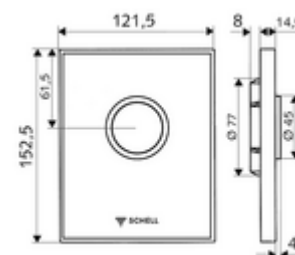

Numer katalogowy: 02 818 00 99

Do podtynkowej spłuczki ciśnieniowej do WC SCHELL COMPACT II.

Zakres dostawy

- Stylowa płyta przyciskowa ze szkła bezpiecznego
 - Przycisk uruchamiający z mosiądzu
- Wkład samozamykający z automatyczną igłą do czyszczenia dyszy
- Kryza do regulacji strumienia spłukującego
- Ramka montażowa

Dane techniczne

- Spłukiwanie pełne: 4,5 - 9,0 l
- Materiał: Uruchamianie Mosiądz, Płyta czołowa Szkło bezpieczne (ESD), Ramka Tworzywo sztuczne
- Powierzchnia: Uruchamianie Chrom, Płyta czołowa Czarny, Ramka Chrom
- Wymiary płyty czołowej: 121,5 mm x 152,5 mm x 14,5 mm