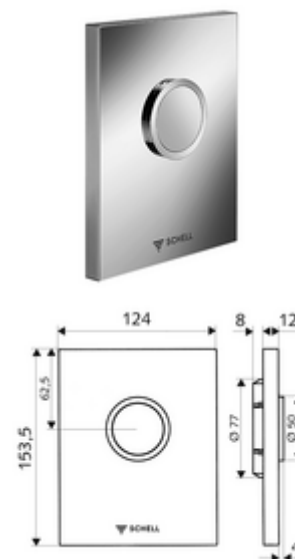

Numer katalogowy: 02 815 15 99

Do podtynkowej spłuczki ciśnieniowej do WC SCHELL COMPACT II ND. Niskie ciśnienie od 0,8 bar.

Zakres dostawy

- Stylowa płyta przyciskowa
  - Przycisk uruchamiający
- Wkład samozamykający niskiego ciśnienia z automatyczną igłą do czyszczenia dyszy
- Kryza do regulacji strumienia spłukującego
- Ramka montażowa

Dane techniczne

- Spłukiwanie pełne: 4,5 - 6,0 l
- Materiał: Uruchamianie Tworzywo sztuczne, Płyta czołowa Tworzywo sztuczne
- Powierzchnia: Uruchamianie Biel alpejska, Płyta czołowa Biel alpejska
- Wymiary płyty czołowej: 124 mm x 153,5 mm x 12 mm

Dane dotyczące dostawy

- Waga: 0,62 kg/szt.
- Jednostka wysyłkowa: 1

Osprzęt wymagany

podtynkowa spłuczka ciśnieniowa do WC COMPACT II ND Nr artykułu: 01 137 00 99

Uwaga

- Produkt wycofany z produkcji, dostępny do wyczerpania zapasów.