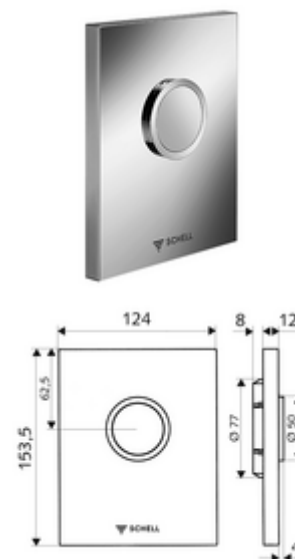

Numer katalogowy: 02 815 06 99

płyta przyciskowa do WC EDITION ND

Do podtynkowej spłuczki ciśnieniowej do WC SCHELL COMPACT II ND. Niskie ciśnienie od 0,8 bar.

Zakres dostawy

- Stylowa płyta przyciskowa
  - Przycisk uruchamiający
- Wkład samozamykający niskiego ciśnienia z automatyczną igłą do czyszczenia dyszy
- Kryza do regulacji strumienia spłukującego
- Ramka montażowa

Dane techniczne

- Spłukiwanie pełne: 4,5 - 6,0 l
- Materiał: Uruchamianie Tworzywo sztuczne, Płyta czołowa Tworzywo sztuczne
- Powierzchnia: Uruchamianie Chrom, Płyta czołowa Chrom
- Wymiary płyty czołowej: 124 mm x 153,5 mm x 12 mm

Dane dotyczące dostawy

- Waga: 0,61 kg/szt.
- Jednostka wysyłkowa: 1

Osprzęt wymagany

podtynkowa spłuczka ciśnieniowa do WC COMPACT II ND Nr artykułu: 01 137 00 99

Uwaga

- Produkt wycofany z produkcji, dostępny do wyczerpania zapasów.