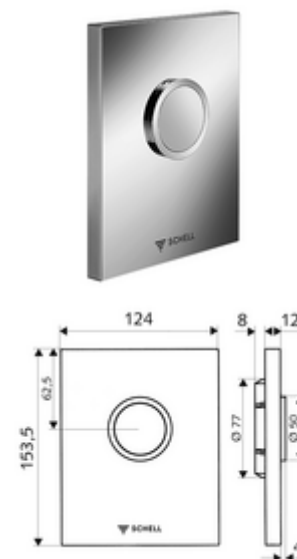

Numer katalogowy: 02 815 06 99

płyta przyciskowa do WC EDITION ND

Do podtynkowej spłuczki ciśnieniowej do WC SCHELL COMPACT II ND. Niskie ciśnienie od 0,8 bar.

Zakres dostawy

- Stylowa płyta przyciskowa
  - Przycisk uruchamiający
- Wkład samozamykający niskiego ciśnienia z automatyczną igłą do czyszczenia dyszy
- Kryza do regulacji strumienia spłukującego
- Ramka montażowa

Dane techniczne

- Spłukiwanie pełne: 4,5 - 6,0 l
- Materiał: Uruchamianie Tworzywo sztuczne, Płyta czołowa Tworzywo sztuczne
- Powierzchnia: Uruchamianie Chrom, Płyta czołowa Chrom
- Wymiary płyty czołowej: 124 mm x 153,5 mm x 12 mm

Dane dotyczące dostawy

- Waga: 0,61 kg/szt.
- Jednostka wysyłkowa: 1

Osprzęt wymagany

podtynkowa spłuczka ciśnieniowa do WC COMPACT II ND Nr artykułu: 01 137 00 99

Uwaga

- Produkt wycofany z produkcji, dostępny do wyczerpania zapasów.