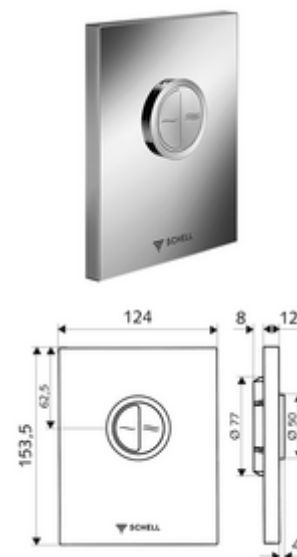

Numer katalogowy: 02 814 15 99

płyta przyciskowa do WC EDITION Eco ND

Do podtynkowej spłuczki ciśnieniowej do WC SCHELL COMPACT II ND. Niskie ciśnienie od 0,8 bar. Spłukiwanie dwustopniowe.

Zakres dostawy

- Stylowa płyta przyciskowa
  - Przyciski uruchamiające do spłukiwania oszczędnego i pełnego
- Wkład samozamykający niskiego ciśnienia z automatyczną igłą do czyszczenia dyszy
- Kryza do regulacji strumienia spłukującego
- Ramka montażowa

Dane techniczne

- Spłukiwanie oszczędnościowe: 3 l, 4,5 - 6,0 l
- Materiał: Uruchamianie Tworzywo sztuczne, Płyta czołowa Tworzywo sztuczne
- Powierzchnia: Uruchamianie Biel alpejska, Płyta czołowa Biel alpejska
- Wymiary płyty czołowej: 124 mm x 153,5 mm x 12 mm
- Certyfikaty: Watermark

Dane dotyczące dostawy

- Waga: 0,68 kg/szt.
- Jednostka wysyłkowa: 1

Osprzęt wymagany

podtynkowa spłuczka ciśnieniowa do WC COMPACT II ND Nr artykułu: 01 137 00 99

Uwaga

- Produkt wycofany z produkcji, dostępny do wyczerpania zapasów.