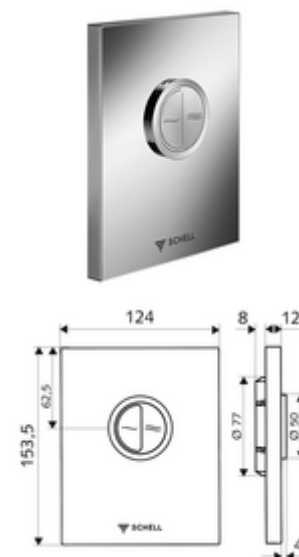

Numer katalogowy: 02 814 06 99

płyta przyciskowa do WC EDITION Eco ND

Do podtynkowej spłuczki ciśnieniowej do WC SCHELL COMPACT II ND. Niskie ciśnienie od 0,8 bar. Spłukiwanie dwustopniowe.

Zakres dostawy

- Stylowa płyta przyciskowa
  - Przyciski uruchamiające do spłukiwania oszczędnego i pełnego
- Wkład samozamykający niskiego ciśnienia z automatyczną igłą do czyszczenia dyszy
- Kryza do regulacji strumienia spłukującego
- Ramka montażowa

Dane techniczne

- Spłukiwanie oszczędnościowe: 3 l, 4,5 - 6,0 l
- Materiał: Uruchamianie Tworzywo sztuczne, Płyta czołowa Tworzywo sztuczne
- Powierzchnia: Uruchamianie Chrom, Płyta czołowa Chrom
- Wymiary płyty czołowej: 124 mm x 153,5 mm x 12 mm
- Certyfikaty: Watermark

Dane dotyczące dostawy

- Waga: 0,74 kg/szt.
- Jednostka wysyłkowa: 1

Osprzęt wymagany

podtynkowa spłuczka ciśnieniowa do WC COMPACT II ND Nr artykułu: 01 137 00 99