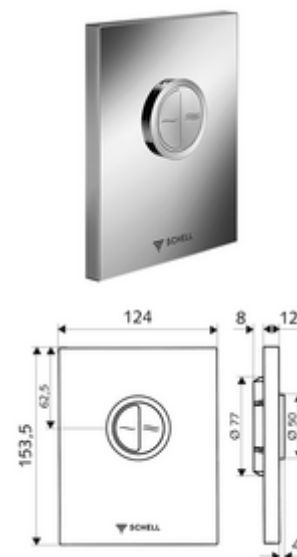

Numer katalogowy: 02 814 06 99

płyta przyciskowa do WC EDITION Eco ND

Do podtynkowej spłuczki ciśnieniowej do WC SCHELL COMPACT II ND. Niskie ciśnienie od 0,8 bar. Spłukiwanie dwustopniowe.

Zakres dostawy

- Stylowa płyta przyciskowa
  - Przyciski uruchamiające do spłukiwania oszczędnego i pełnego
- Wkład samozamykający niskiego ciśnienia z automatyczną igłą do czyszczenia dyszy
- Kryza do regulacji strumienia spłukującego
- Ramka montażowa

Dane techniczne

- Spłukiwanie oszczędnościowe: 3 l, 4,5 - 6,0 l
- Materiał: Uruchamianie Tworzywo sztuczne, Płyta czołowa Tworzywo sztuczne
- Powierzchnia: Uruchamianie Chrom, Płyta czołowa Chrom
- Wymiary płyty czołowej: 124 mm x 153,5 mm x 12 mm
- Certyfikaty: Watermark

Dane dotyczące dostawy

- Waga: 0,74 kg/szt.
- Jednostka wysyłkowa: 1

Osprzęt wymagany

podtynkowa spłuczka ciśnieniowa do WC COMPACT II ND Nr artykułu: 01 137 00 99