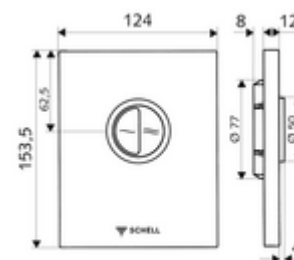

Numer katalogowy: 02 805 28 99

płyta przyciskowa do WC EDITION Eco Wersja zabezpieczona przed wandalizmem

Do podtynkowej spłuczki ciśnieniowej do WC SCHELL COMPACT II. Spłukiwanie dwustopniowe.

Zakres dostawy

- Stylowa płyta przyciskowa
  - Przyciski uruchamiające do spłukiwania oszczędnego i pełnego
- Wkład samozamykający z automatyczną igłą do czyszczenia dyszy
- Kryza do regulacji strumienia spłukującego
- Ramka montażowa

Dane techniczne

- Spłukiwanie oszczędnościowe: 3 l, 4,5 - 9,0 l
- Materiał: Uruchamianie Ciśnieniowy odlew cynkowy, Płyta czołowa Stal szlachetna
- Powierzchnia: Uruchamianie Chrom, Płyta czołowa Stal szlachetna szczotkowana
- Wymiary płyty czołowej: 120 mm x 150 mm x 12 mm

Dane dotyczące dostawy

- Waga: 0,83 kg/szt.
- Jednostka wysyłkowa: 1

Osprzęt wymagany

podtynkowa spłuczka ciśnieniowa do WC COMPACT II Nr artykułu: 01 194 00 99 albo

moduł montażowy do WC MONTUS Nr artykułu: 03 076 00 99 albo

Osprzęt zalecany

Wkład do WC EDITION Eco (zgodny z LEED / BREEAM) Nr artykułu: 29 758 00 99