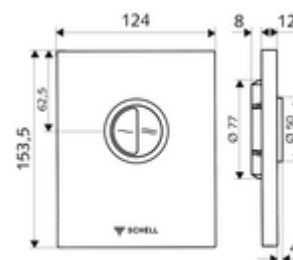

Numer katalogowy: 02 805 28 99

płyta przyciskowa do WC EDITION Eco Wersja zabezpieczona przed wandalizmem

Do podtynkowej spłuczki ciśnieniowej do WC SCHELL COMPACT II. Spłukiwanie dwustopniowe.

Zakres dostawy

- Stylowa płyta przyciskowa
  - Przyciski uruchamiające do spłukiwania oszczędnego i pełnego
- Wkład samozamykający z automatyczną igłą do czyszczenia dyszy
- Kryza do regulacji strumienia spłukującego
- Ramka montażowa

Dane techniczne

- Spłukiwanie oszczędnościowe: 3 l, 4,5 - 9,0 l
- Materiał: Uruchamianie Ciśnieniowy odlew cynkowy, Płyta czołowa Stal szlachetna
- Powierzchnia: Uruchamianie Chrom, Płyta czołowa Stal szlachetna szczotkowana
- Wymiary płyty czołowej: 120 mm x 150 mm x 12 mm

Dane dotyczące dostawy

- Waga: 0,83 kg/szt.
- Jednostka wysyłkowa: 1

Osprzęt wymagany

podtynkowa spłuczka ciśnieniowa do WC COMPACT Nr artykułu: 01 194 00 99 albo II

moduł montażowy do WC MONTUS Nr artykułu: 03 076 00 99 albo

Osprzęt zalecany

Wkład do WC EDITION Eco (zgodny z LEED / BREEAM) Nr artykułu: 29 758 00 99