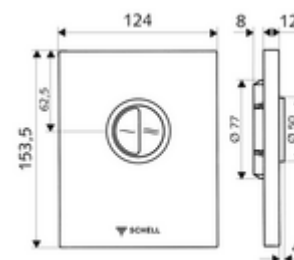

Numer katalogowy: 02 805 28 99

płyta przyciskowa do WC EDITION Eco Wersja zabezpieczona przed wandalizmem

Do podtynkowej spłuczki ciśnieniowej do WC SCHELL COMPACT II. Spłukiwanie dwustopniowe.

Zakres dostawy

- Stylowa płyta przyciskowa
  - Przyciski uruchamiające do spłukiwania oszczędnego i pełnego
- Wkład samozamykający z automatyczną igłą do czyszczenia dyszy
- Kryza do regulacji strumienia spłukującego
- Ramka montażowa

Dane techniczne

- Spłukiwanie oszczędnościowe: Sparspülmenge 3 l, Hauptspülmenge 4,5 - 9,0 l
- Materiał: Uruchamianie Ciśnieniowy odlew cynkowy; Płyta czołowa Stal szlachetna
- Powierzchnia: Uruchamianie Chrom; Płyta czołowa Stal szlachetna szczotkowana
- Wymiary płyty czołowej: B 120 mm x H 150 mm x T 12 mm

Dane dotyczące dostawy

- Waga: 0,83 kg/Sztuk
- Jednostka wysyłkowa: 1

Osprzęt wymagany

podtynkowa spłuczka ciśnieniowa do WC
moduł montażowy do WC MONTUS

Nr artykułu: 01 194 00 99 albo
Nr artykułu: 03 076 00 99 albo

Osprzęt zalecany

Wkład do WC EDITION Eco (zgodny z LEED / BREEAM) Nr artykułu: 29 758 00 99