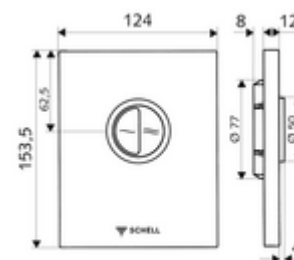

Numer katalogowy: 02 804 06 99

płyta przyciskowa do WC EDITION Eco

Do podtynkowej spłuczki ciśnieniowej do WC SCHELL COMPACT II. Spłukiwanie dwustopniowe.

Zakres dostawy

- Stylowa płyta przyciskowa
 - Przyciski uruchamiające do spłukiwania oszczędnego i pełnego
- Wkład samozamykający z automatyczną igłą do czyszczenia dyszy
- Kryza do regulacji strumienia spłukującego
- Ramka montażowa

Dane techniczne

- Spłukiwanie oszczędnościowe: 3 l, 4,5 - 9,0 l
- Materiał: Tworzywo sztuczne
- Powierzchnia: Chrom, Płyta czołowa Chrom
- Wymiary płyty czołowej: 124 mm x 153,5 mm x 12 mm

Dane dotyczące dostawy