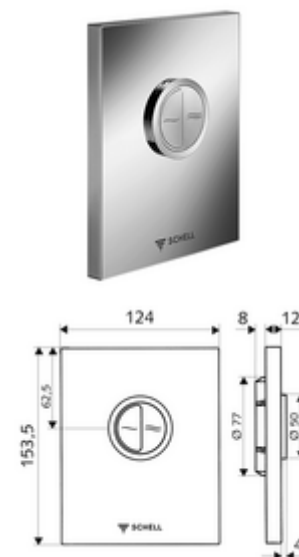

Numer katalogowy: 02 804 06 99

płyta przyciskowa do WC EDITION Eco

Do podtynkowej spłuczki ciśnieniowej do WC SCHELL COMPACT II. Spłukiwanie dwustopniowe.

Zakres dostawy

- Stylowa płyta przyciskowa
  - Przyciski uruchamiające do spłukiwania oszczędnego i pełnego
- Wkład samozamykający z automatyczną igłą do czyszczenia dyszy
- Kryza do regulacji strumienia spłukującego
- Ramka montażowa

Dane techniczne

- Spłukiwanie oszczędnościowe: 3 l, 4,5 - 9,0 l
- Materiał: Tworzywo sztuczne
- Powierzchnia: Chrom, Płyta czołowa Chrom
- Wymiary płyty czołowej: 124 mm x 153,5 mm x 12 mm

Dane dotyczące dostawy

- Waga: 0,60 kg/szt.
- Jednostka wysyłkowa: 1

Osprzęt wymagany

podtynkowa spłuczka ciśnieniowa do WC COMPACT Nr artykułu: 01 194 00 99 albo II

moduł montażowy do WC MONTUS Nr artykułu: 03 076 00 99 albo

Osprzęt zalecany

Wkład do WC EDITION Eco (zgodny z LEED / BREEAM) Nr artykułu: 29 758 00 99