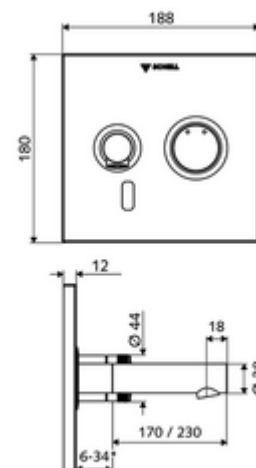

#### Zakres dostawy

- Płyta czołowa z okienkiem czujnika podczerwieni
  - Pokrętko mieszacza z tulejką nasuwną
- Ramka montażowa z elektroniką czujnika podczerwieni, programowalną
- Zasilacz podtynkowy 9 VDC, 100 - 240 VAC, 50 - 60 Hz
- Wylewka ścienna z regulatorem strumienia (zabezpieczonym przed kradzieżą)
- Elementy montażowe

#### Dane dotyczące dostawy

- Waga: 1,97 kg/szt.
- Jednostka wysyłkowa: 1

\* In Abhängigkeit der SCHELL Unterputz-Masterbox

---