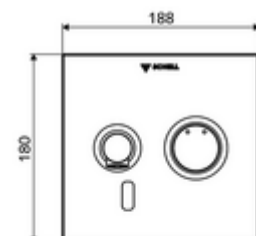

* In Abhängigkeit der SCHELL Unterputz-Masterbox

Zakres dostawy

- Płyta czołowa z okienkiem czujnika podczerwieni
 - Pokrętko mieszacza z tulejką nasuwną
- Ramka montażowa z elektroniką czujnika podczerwieni, programowalną
- Komora baterii 6 V, stopień ochrony IP 65
- Elementy montażowe