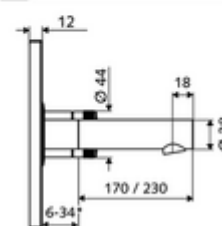

* In Abhängigkeit der SCHELL Unterputz-Masterbox

Zakres dostawy

- Płyta czołowa z okienkiem czujnika podczerwieni
 - Pokrętko mieszacza z tulejką nasuwną
- Ramka montażowa z elektroniką czujnika podczerwieni, programowalną
- Komora baterii 6 V, stopień ochrony IP 65
- Elementy montażowe

Dane dotyczące dostawy

- Waga: 2,19 kg/szt.
- Jednostka wysyłkowa: 1

Osprzęt wymagany

skrzynka podtynkowa Masterbox WBW-E-M

Nr artykułu: 01 946 00 99

Osprzęt zalecany

moduł SSC Bluetooth®	Nr artykułu: 00 916 00 99	
umywalkowy zawór odpływowy OPEN	Nr artykułu: 02 002 06 99	albo
umywalkowy zawór odpływowy PUSH OPEN	Nr artykułu: 02 000 06 99	albo