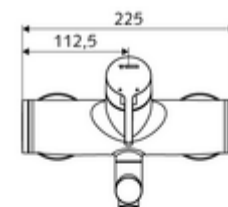

Dane techniczne

- S_Durchfluss: maks. 5 l/min niezależnie od ciśnienia
- Ciśnienie robocze: 1,0 - 5,0 bar
- Maks. ciśnienie statyczne: 8 bar
- Maks. temperatura robocza: 70 °C (80 °C w celu dezynfekcji termicznej)
- Przyłącze: 2x DN 15 G 1/2 GZ
- Materiał: Wylewka Mosiądz do wody pitnej, Obudowa Mosiądz do wody pitnej
- Powierzchnia: Chrom
- 330 mm
- Certyfikaty: Belgaqua

Dane dotyczące dostawy

- Waga: 5,15 kg/szt.
- Jednostka wysyłkowa: 1

Osprzęt zalecany

zestaw mimośrodów przyłączeniowych z odcięciem wstępnym Nr artykułu: 23 775 00 99

umywalkowy zawór odpływowy OPEN

Nr artykułu: 02 002 06 99 albo

umywalkowy zawór odpływowy PUSH OPEN

Nr artykułu: 02 000 06 99 albo

Uwaga

- Produkt wycofany z produkcji, dostępny do wyczerpania zapasów.