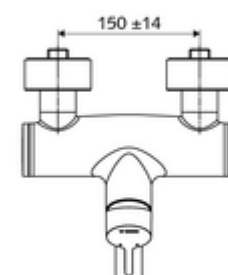

Numer katalogowy: 01 693 06 99

natynkowa armatura umywalkowa VITUS VW-EH-M

Mieszacz

Uruchamianie ręczne jednouchwytowe.

Zakres dostawy

- Jednouchwytowa naścienna armatura umywalkowa
 - 2 antyskażeniowe zawory zwrotne AZZ (EN 1717: EB)
 - Obrotowa wylewka (blokowana) z regulatorem strumienia
 - Dźwignia uruchamiająca z mosiądzu
- 2 mimośrodowe przyłączeniowe i rozety (o regulowanej głębokości)

Dane techniczne

- S_Durchfluss: maks. 5 l/min niezależnie od ciśnienia
- Ciśnienie robocze: 1,0 - 5,0 bar
- Maks. ciśnienie statyczne: 8 bar
- Maks. temperatura robocza: 70 °C (80 °C w celu dezynfekcji termicznej)
- Przyłącze: 2x DN 15 G 1/2 GZ
- Materiał: Wylewka Mosiądz do wody pitnej, Obudowa Mosiądz do wody pitnej
- Powierzchnia: Chrom
- 330 mm
- Certyfikaty: Belgaqua

Dane dotyczące dostawy

- Waga: 5,15 kg/szt.
- Jednostka wysyłkowa: 1

Osprzęt zalecany

zestaw mimośrodów przyłączeniowych z odcięciem wstępnym Nr artykułu: 23 775 00 99

umywalkowy zawór odpływowy OPEN

Nr artykułu: 02 002 06 99 albo

umywalkowy zawór odpływowy PUSH OPEN

Nr artykułu: 02 000 06 99 albo

Uwaga

- Produkt wycofany z produkcji, dostępny do wyczerpania zapasów.